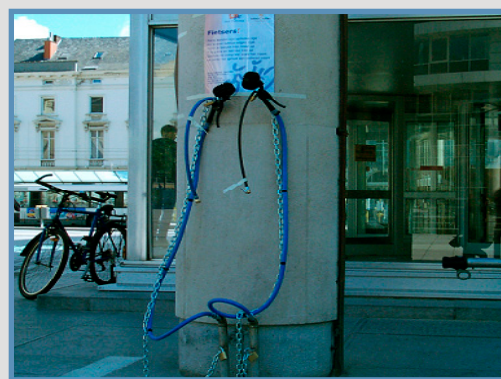

Scheda A10_Itinerari principali

Cicloparcheggi e cicloservizi

Ciclo parcheggi

Bolzano

Mestre

Modello Verona, consente di legare il telaio, di mettere le bici una alta e una bassa, di spazzare attorno

Verona

Sistema portabici-pensilina molto efficace

Bella pensilina utilizzata a Bolzano, il ciclo parcheggio coperto risulta più gradito ai ciclisti

Bolzano

Germania

Ciclo servizi

Noleggio bici

Pompe pubbliche per bici

Semafori per biciclette

Contatore per biciclette

Bolzano