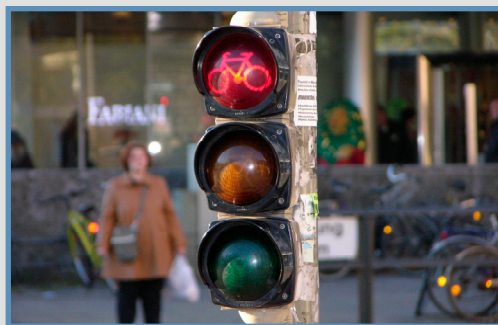

Semafori per biciclette