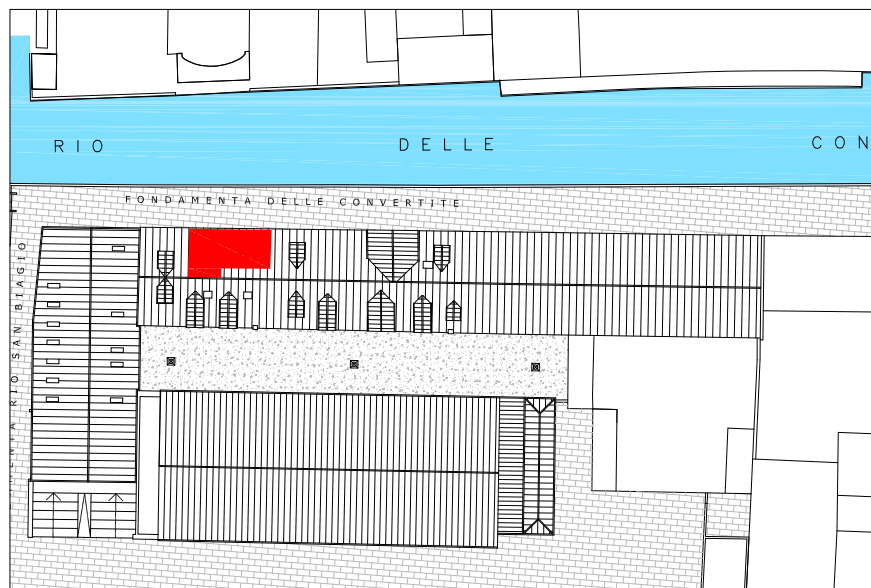

EDIFICIO R

PIANO PRIMO

VENEZIA - GIUDECCA

CENTRO RESIDENZIALE "SCALERA"

Interno 7

Inquadramento

Codice	R7
Superficie Commerciale Mq	71,15