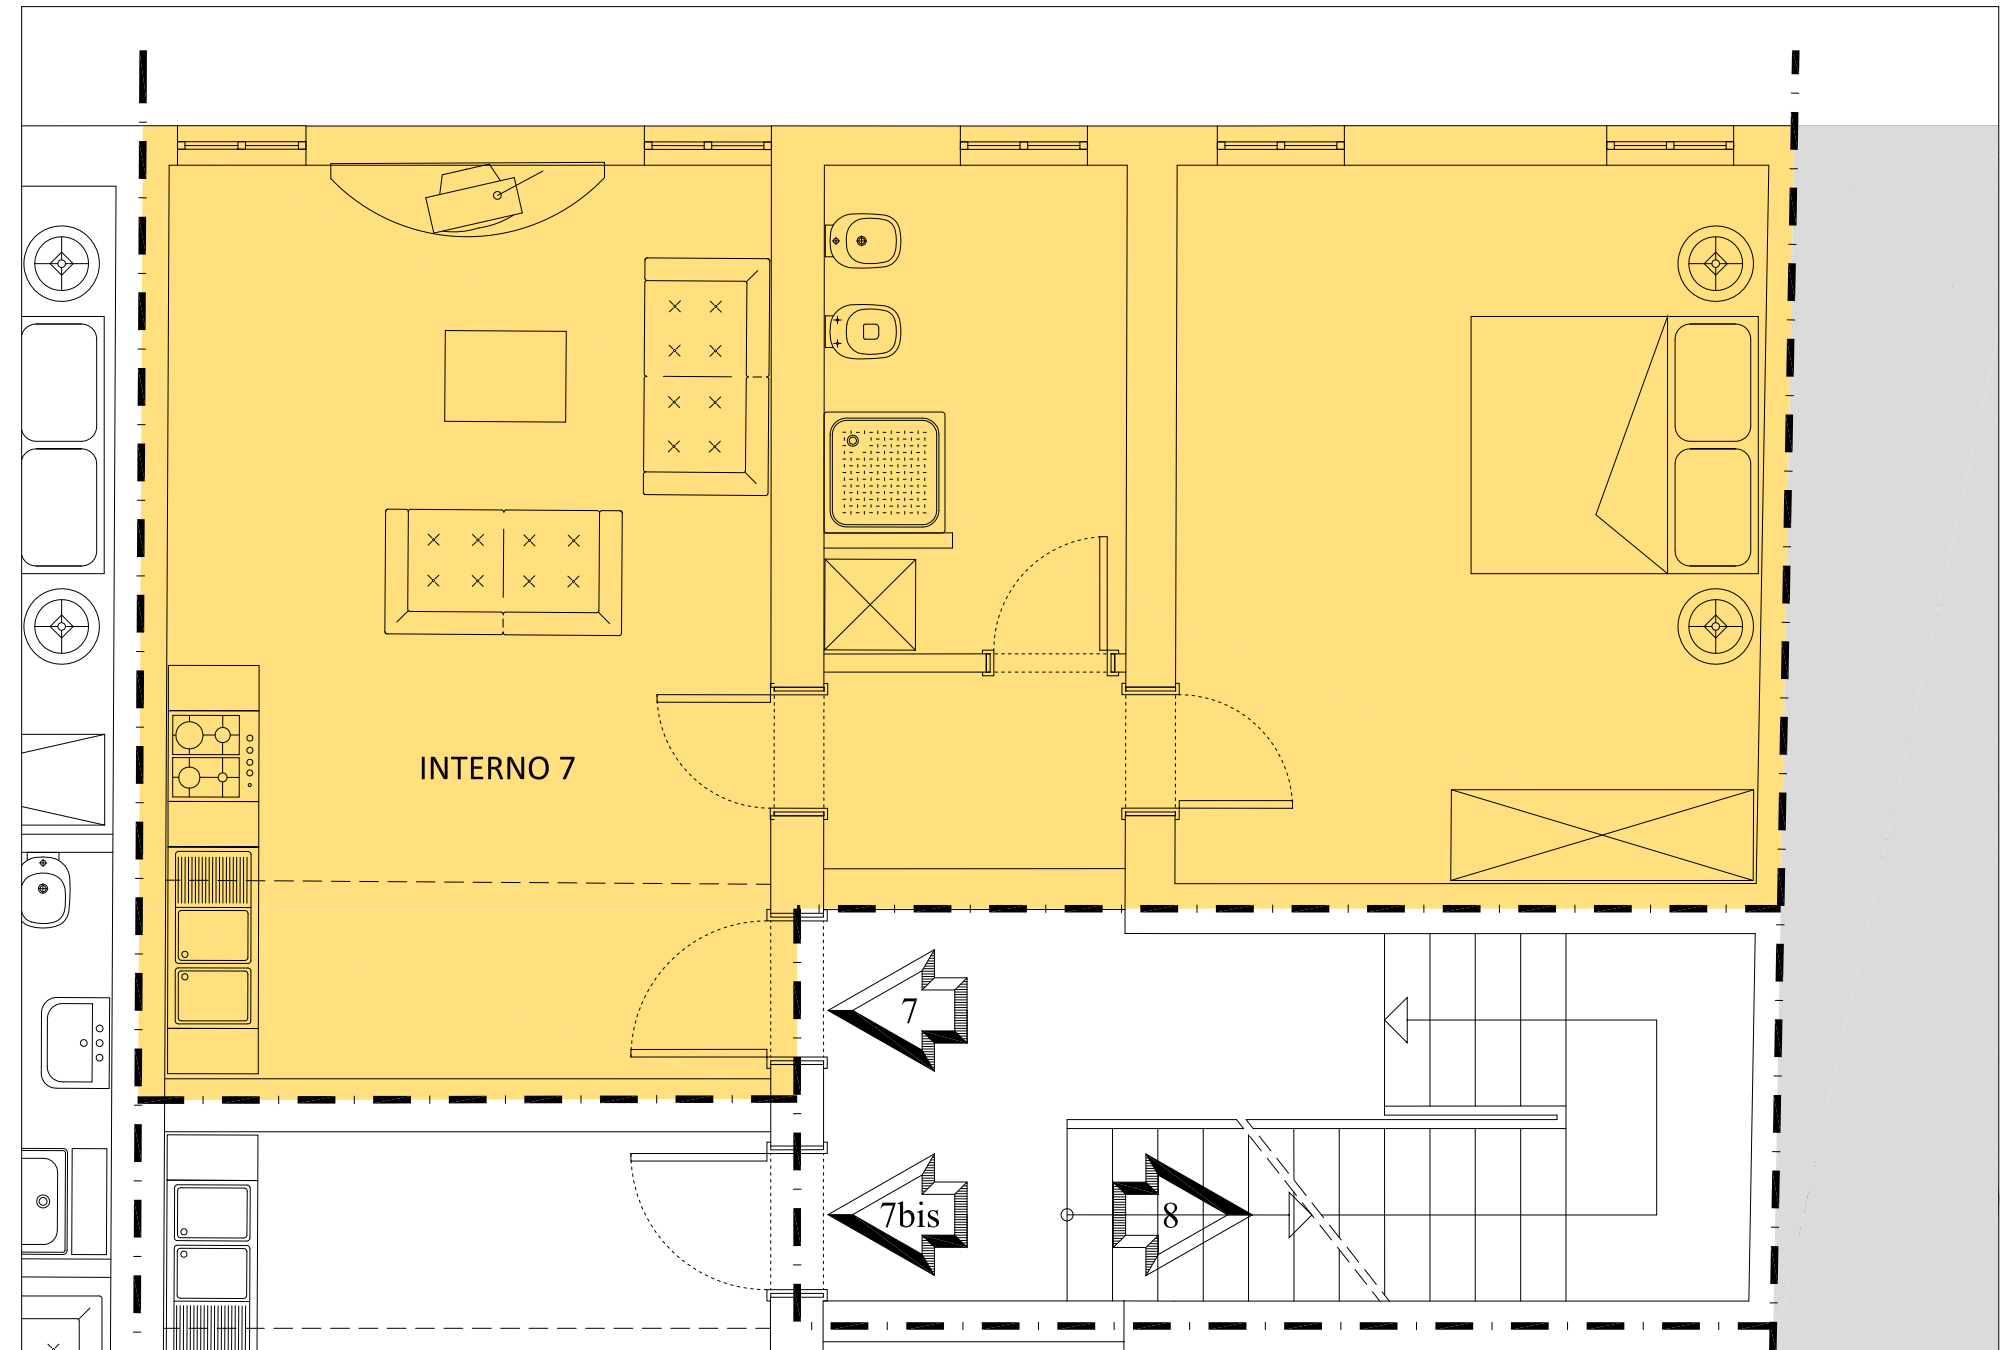

EDIFICIO R

PIANO PRIMO

VENEZIA - GIUDECCA

CENTRO RESIDENZIALE "SCALERA"

Interno 7

Inquadramento

Codice	R7
Superficie Commerciale Mq	71,15