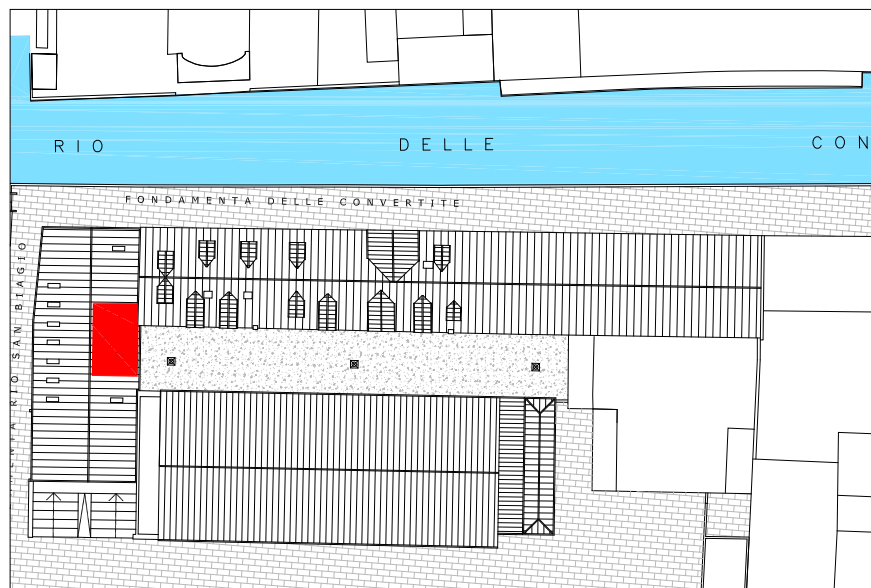

EDIFICIO R

PIANO TERRA

VENEZIA - GIUDECCA

CENTRO RESIDENZIALE "SCALERA"

Interno 22

Inquadramento

Codice	R22
Superficie Commerciale Mq	67,51