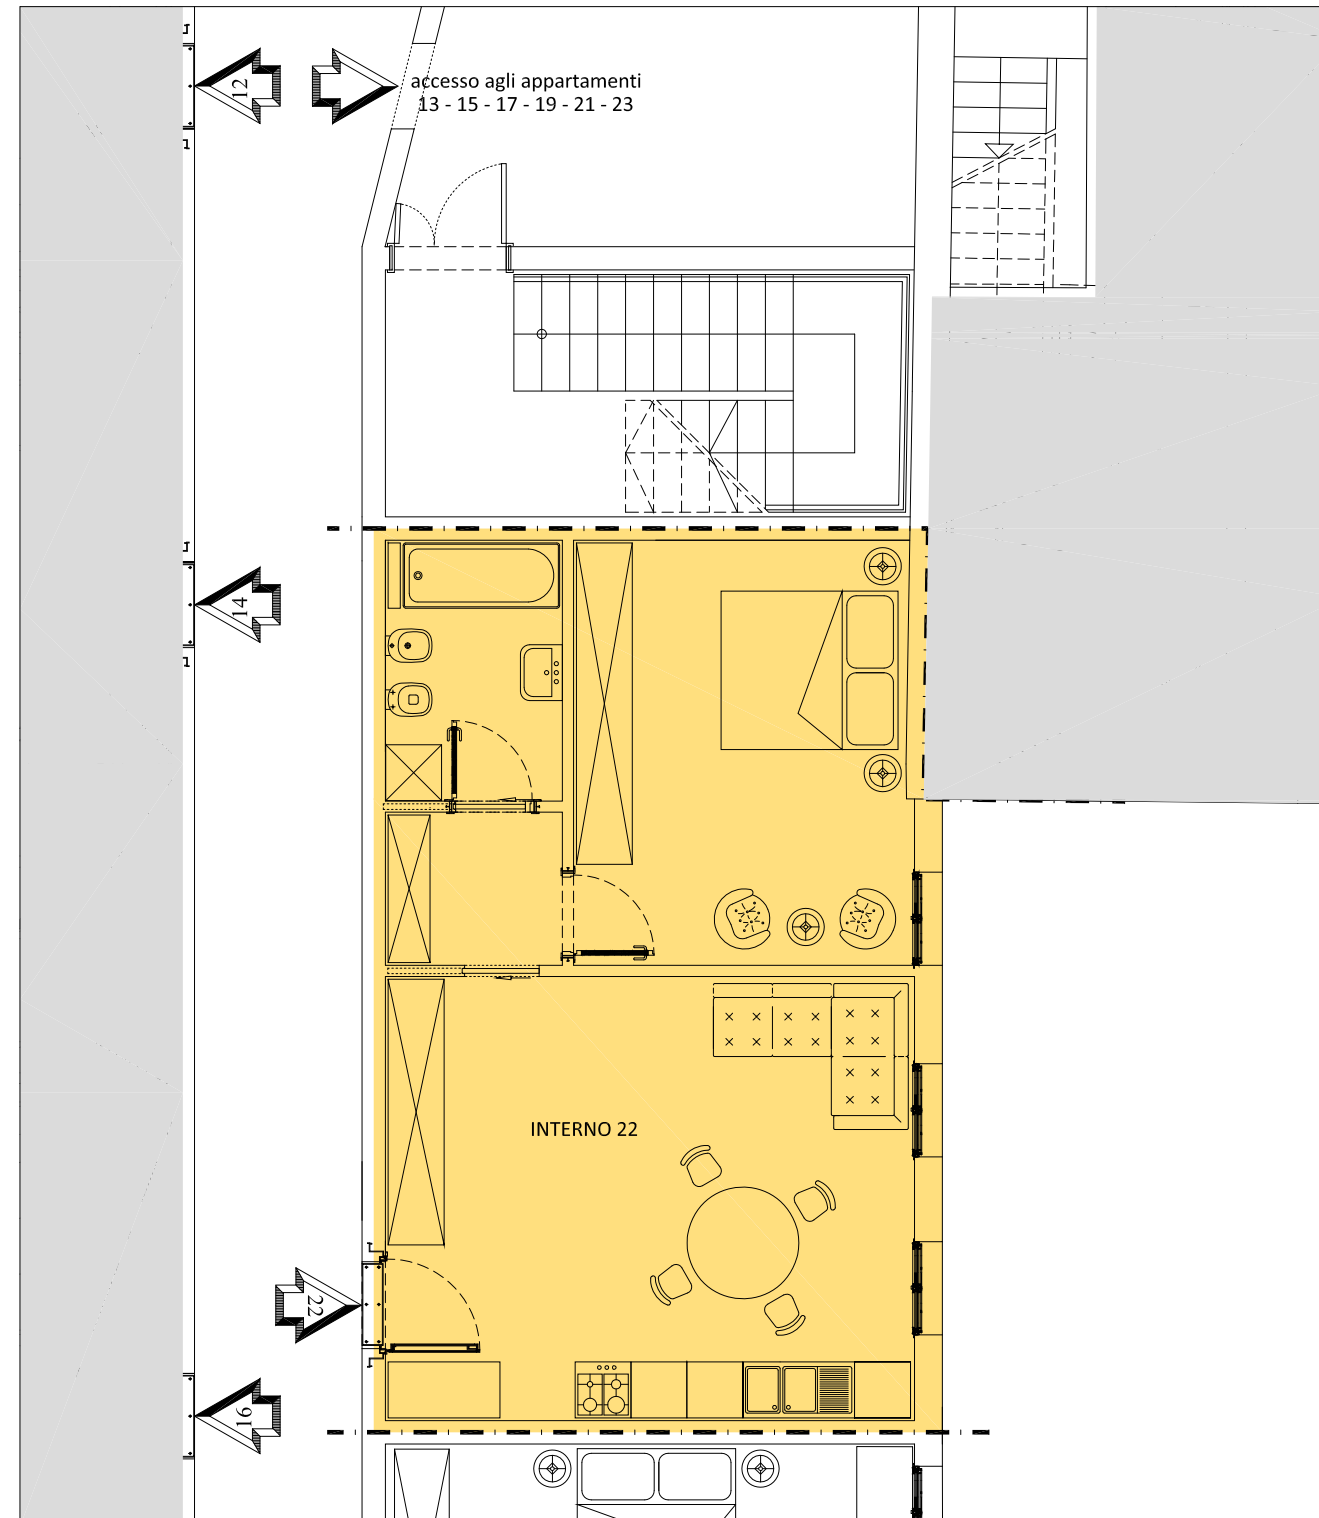

EDIFICIO R

PIANO TERRA

VENEZIA - GIUDECCA

CENTRO RESIDENZIALE "SCALERA"

Interno 22

Inquadramento

Codice	R22
Superficie Commerciale Mq	67,51