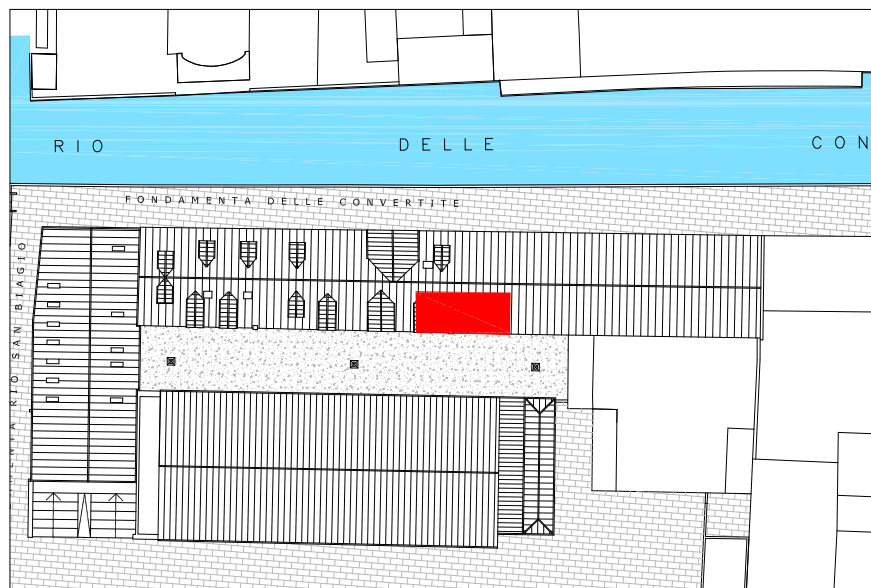

EDIFICIO R

PIANO PRIMO

VENEZIA - GIUDECCA

CENTRO RESIDENZIALE "SCALERA"

Interno 3

Inquadramento

Codice	R3
Superficie Commerciale Mq	79,81