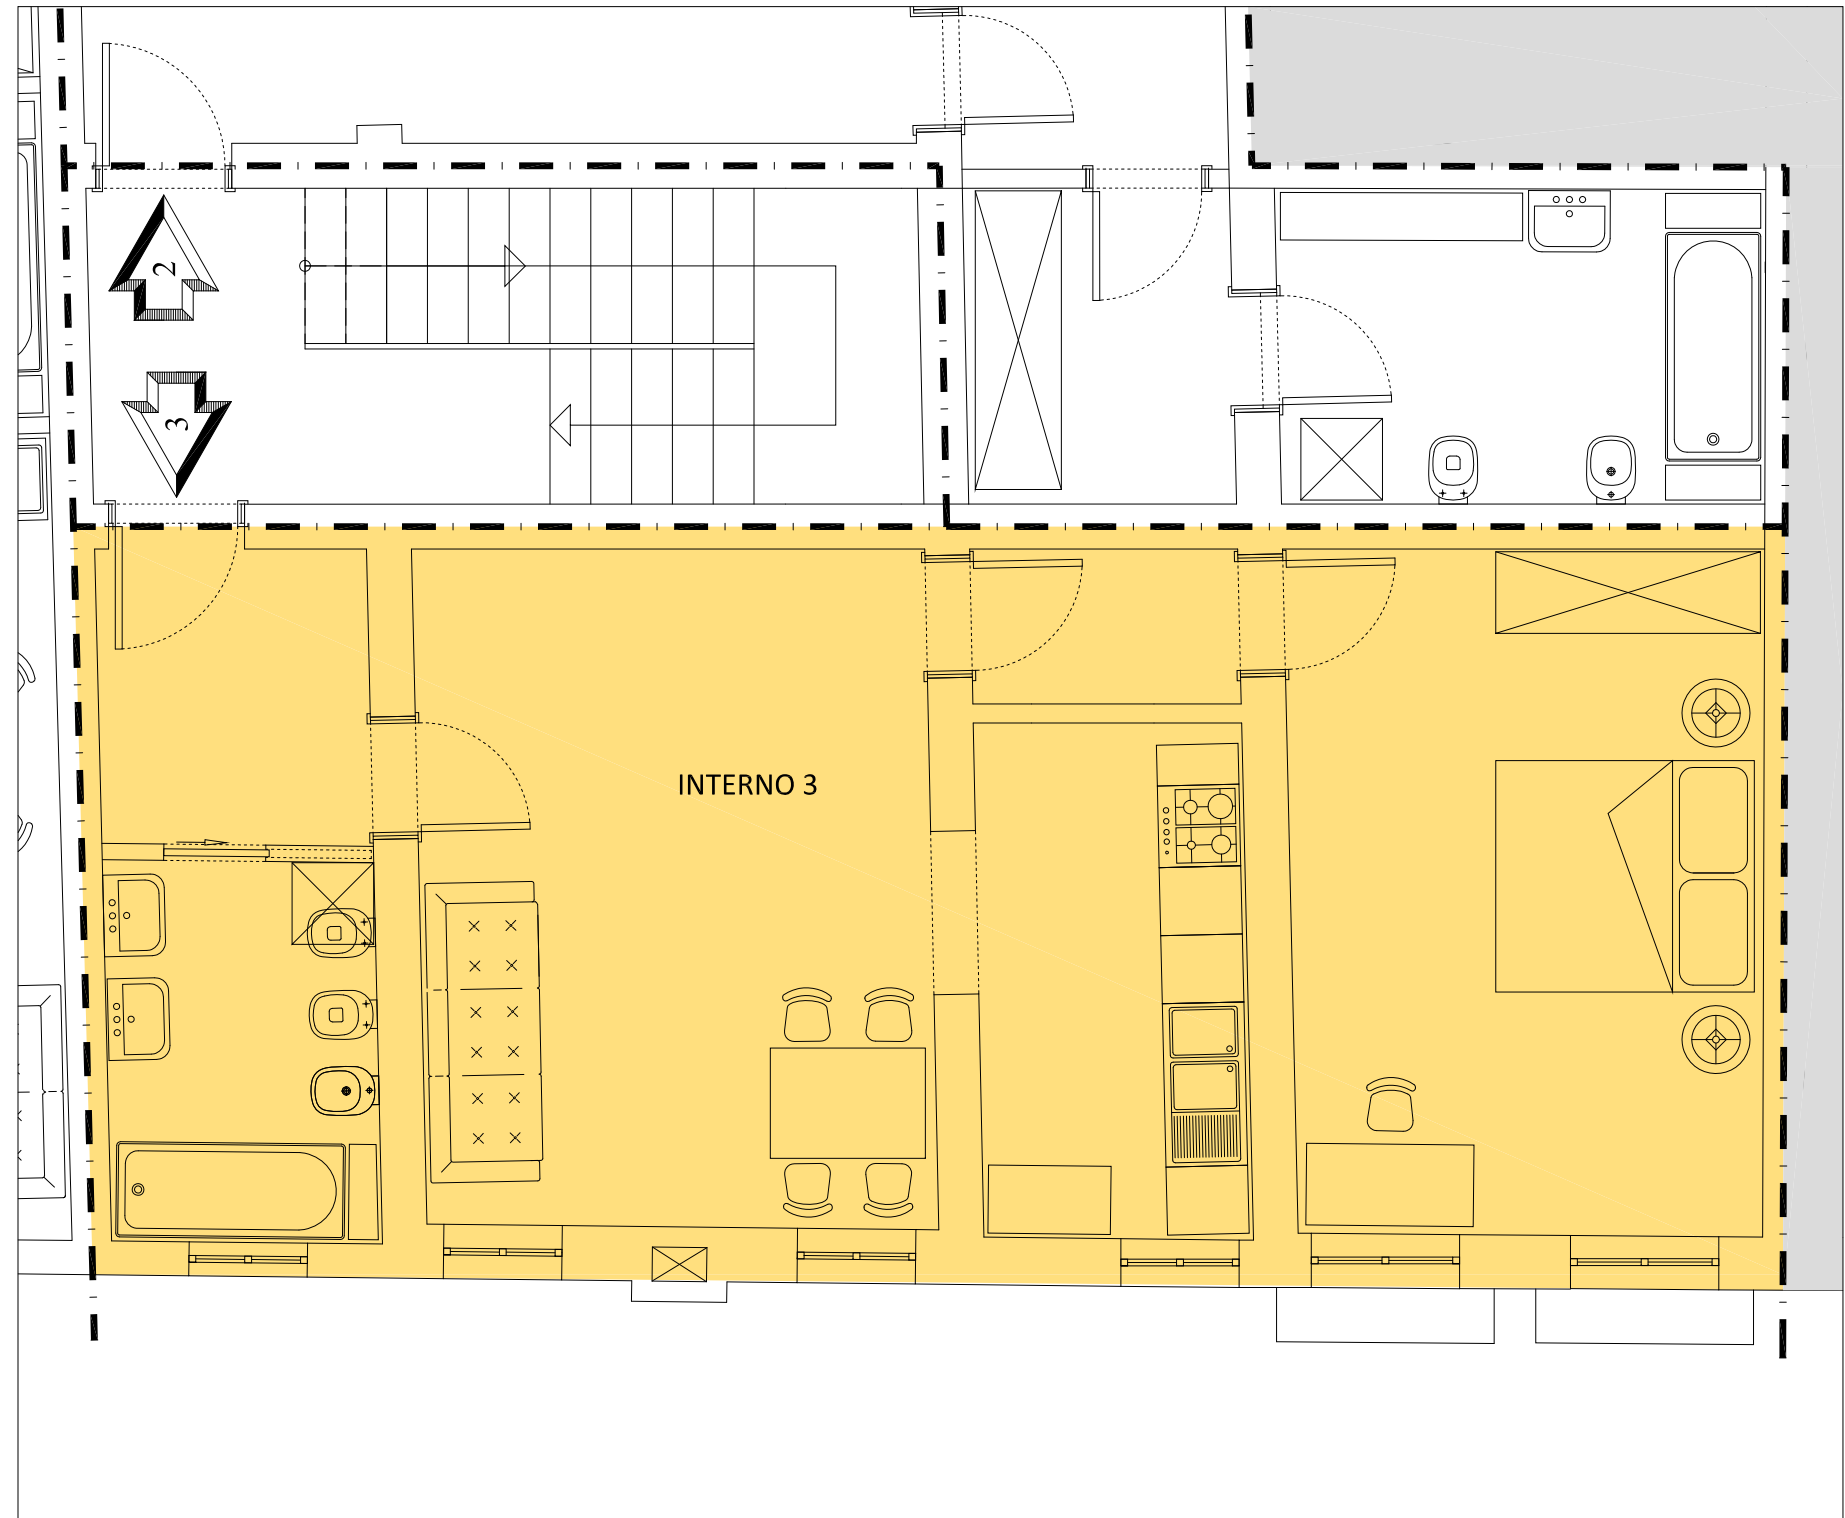

EDIFICIO R

PIANO PRIMO

VENEZIA - GIUDECCA

CENTRO RESIDENZIALE "SCALERA"

Interno 3

Inquadramento

Codice	R3
Superficie Commerciale Mq	79,81