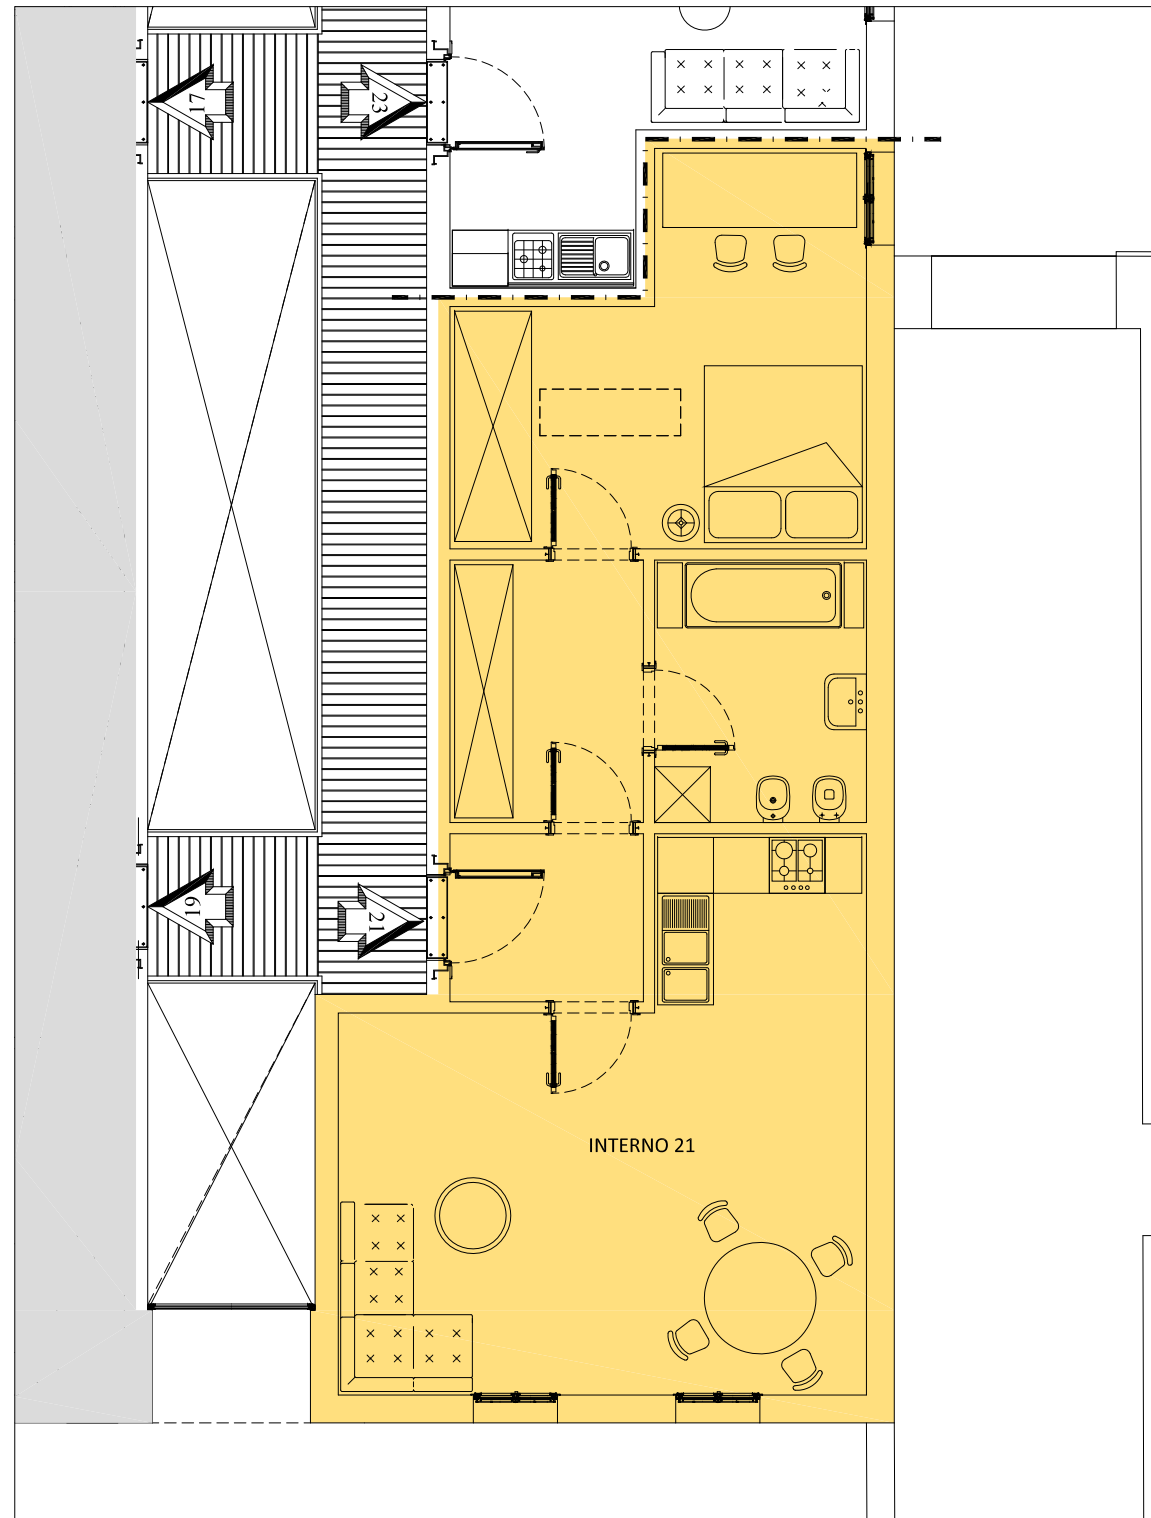

### CENTRO RESIDENZIALE "SCALERA"

#### Interno 21

Inquadramento

Codice	R21
Superficie Commerciale Mq	80,62