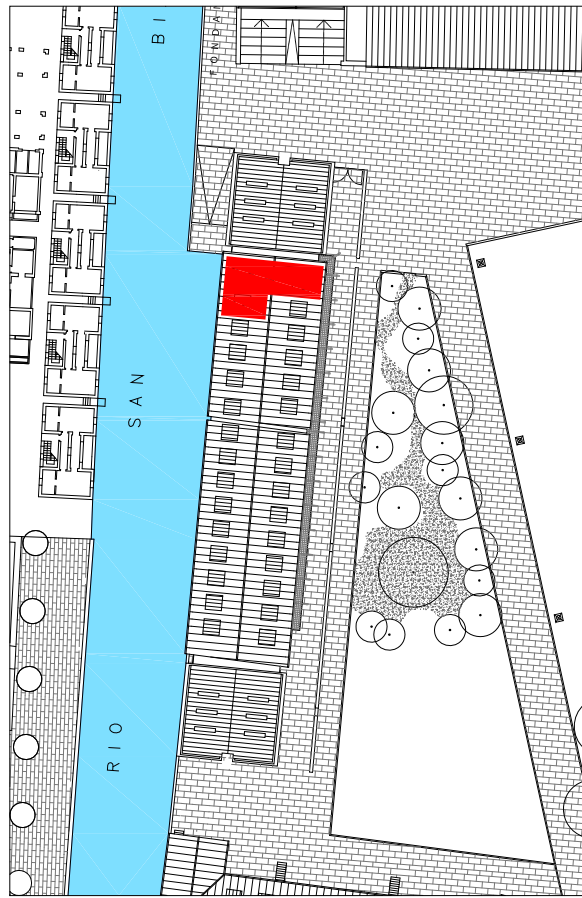

# EDIFICIO T

PIANO PRIMO

## VENEZIA - GIUDECCA

### CENTRO RESIDENZIALE "SCALERA"

#### Interno 10

Inquadramento

Codice	T10
Superficie Commerciale Mq	89,36