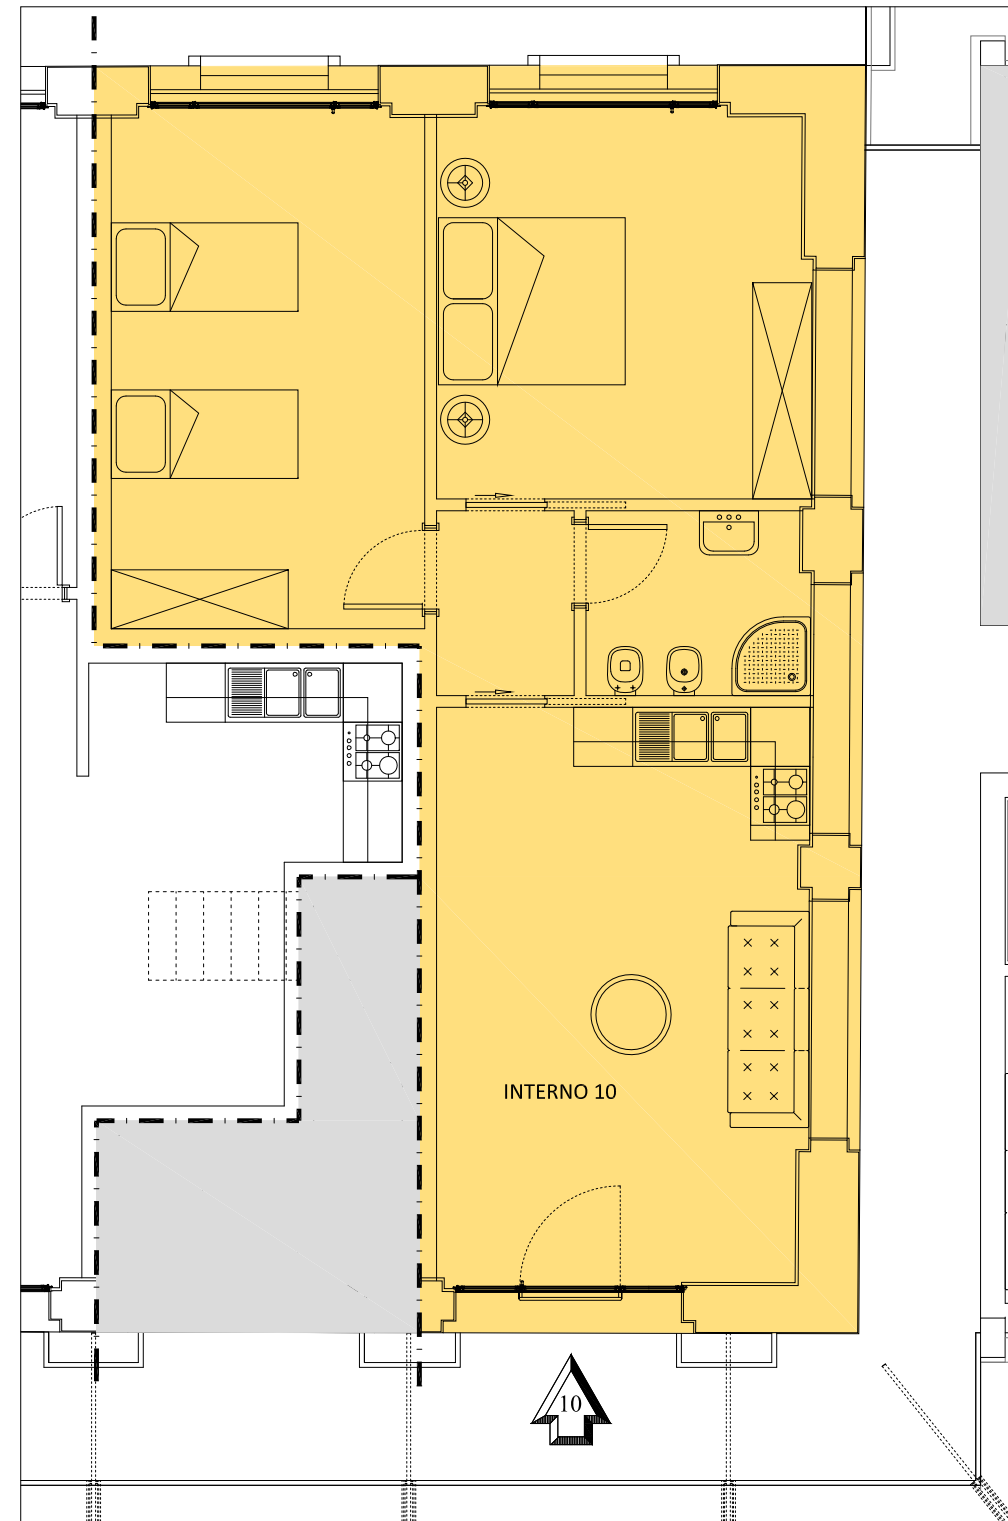

# EDIFICIO T

PIANO PRIMO

## VENEZIA - GIUDECCA

### CENTRO RESIDENZIALE "SCALERA"

#### Interno 10

Inquadramento

Codice	T10
Superficie Commerciale Mq	89,36