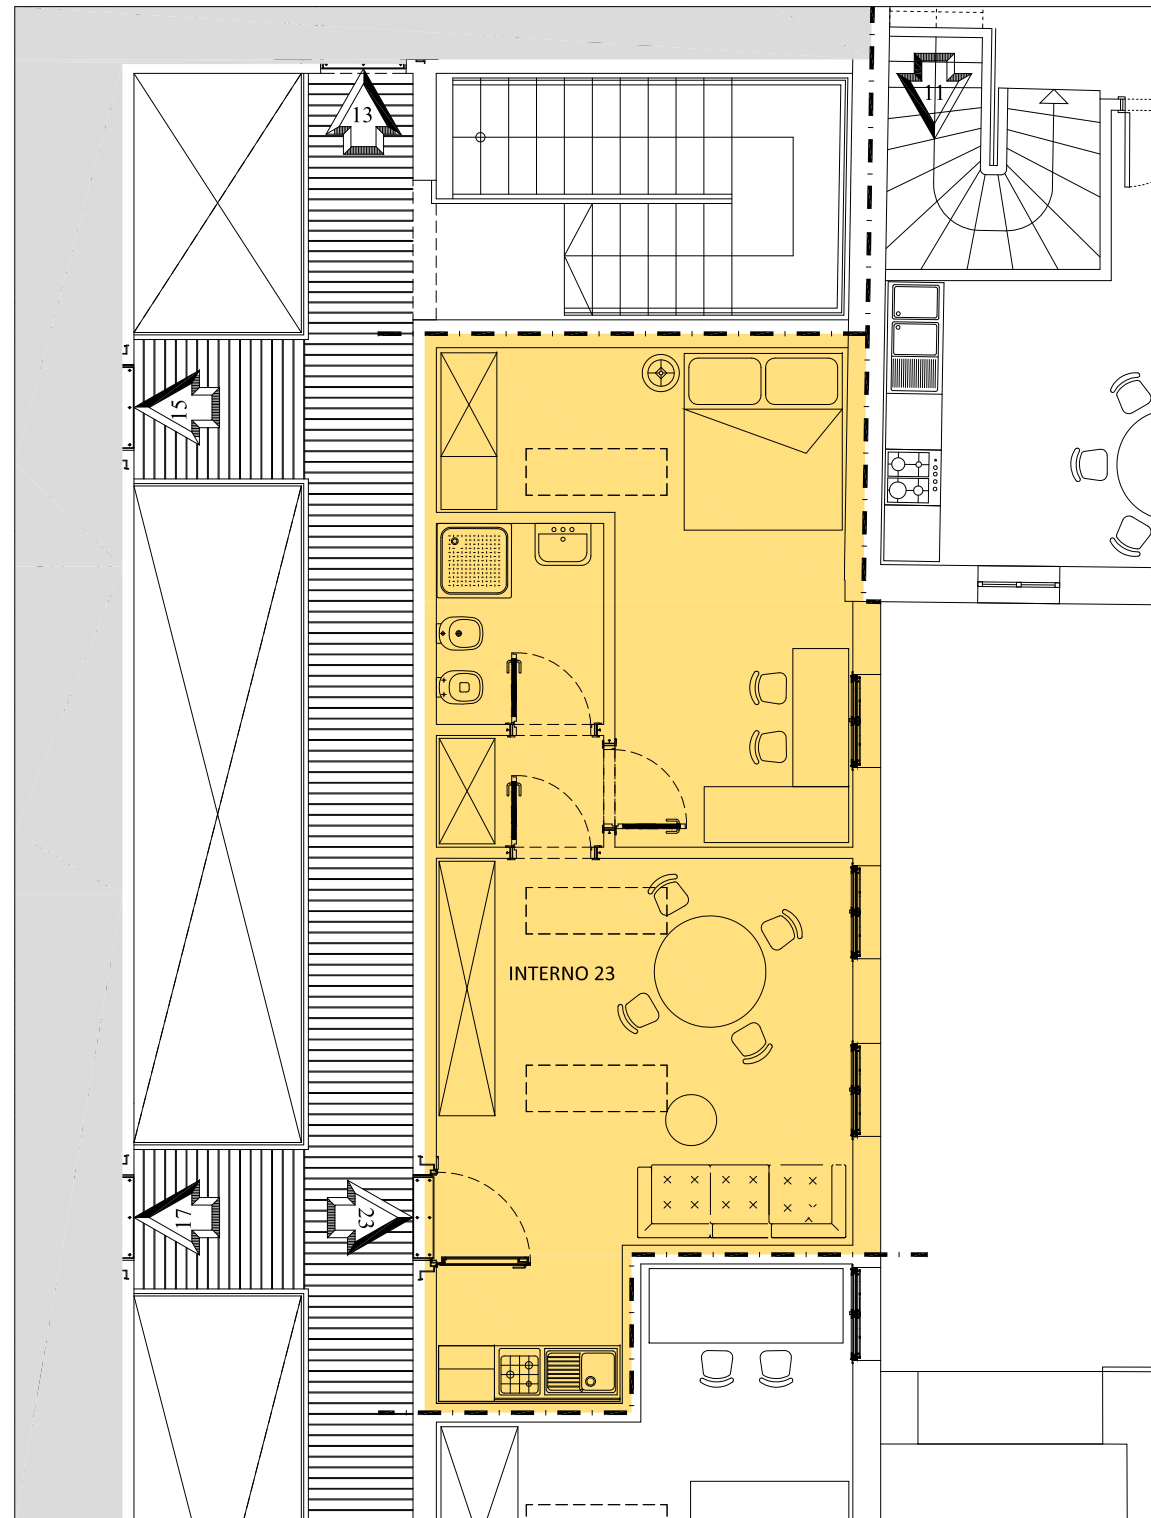

# EDIFICIO R

PIANO PRIMO

### CENTRO RESIDENZIALE "SCALERA"

#### Interno 23

Inquadramento

Codice	R23
Superficie Commerciale Mq	59,63