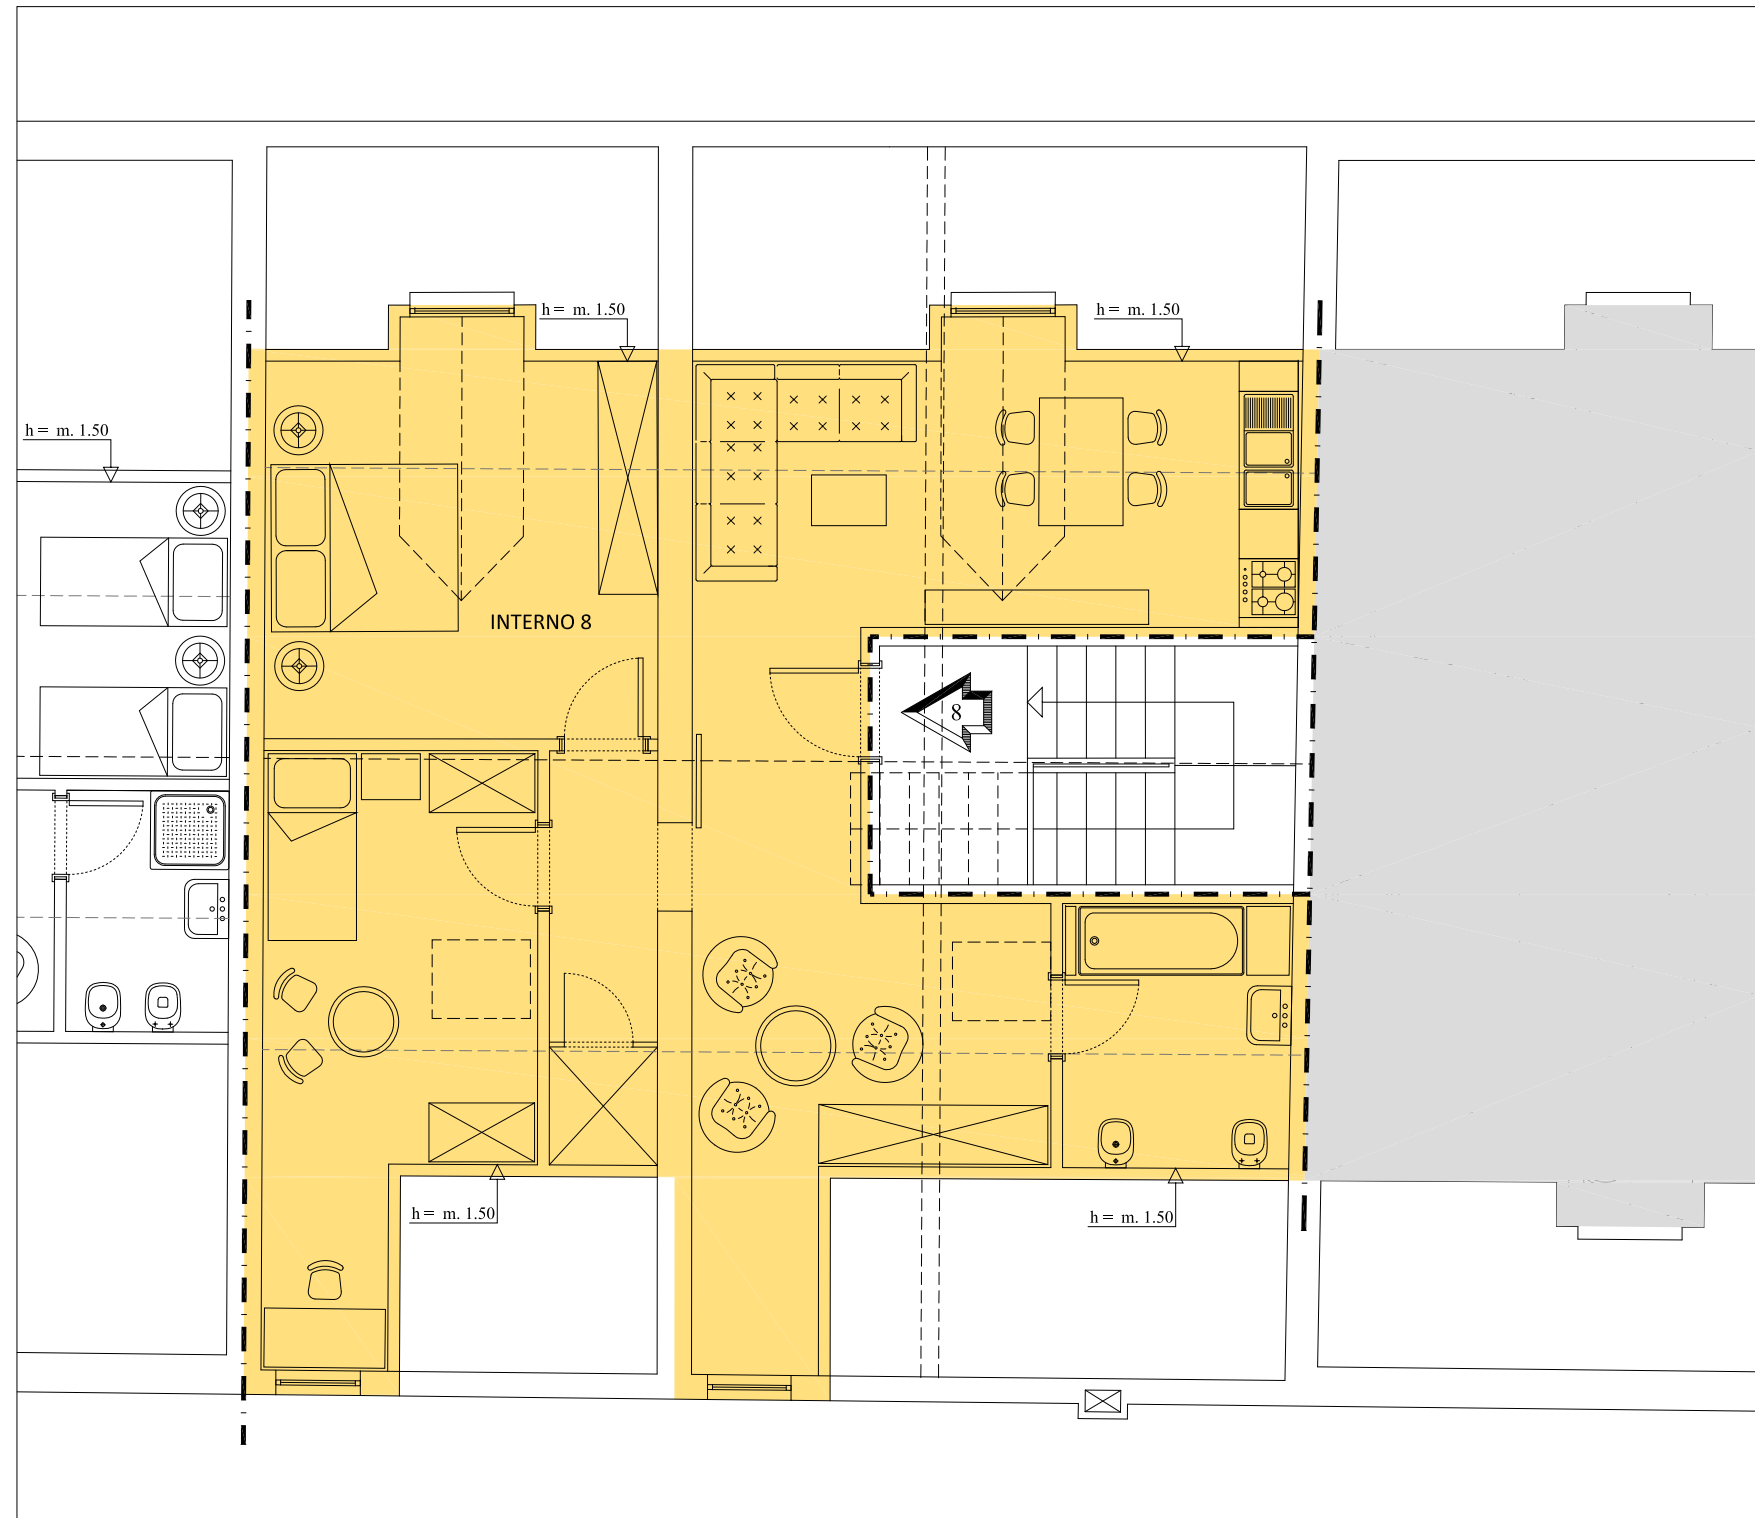

EDIFICIO R

PIANO SOTTOTETTO

VENEZIA - GIUDECCA

CENTRO RESIDENZIALE "SCALERA"

Interno 8

Inquadramento

Codice	R8
Superficie Commerciale Mq	101,26