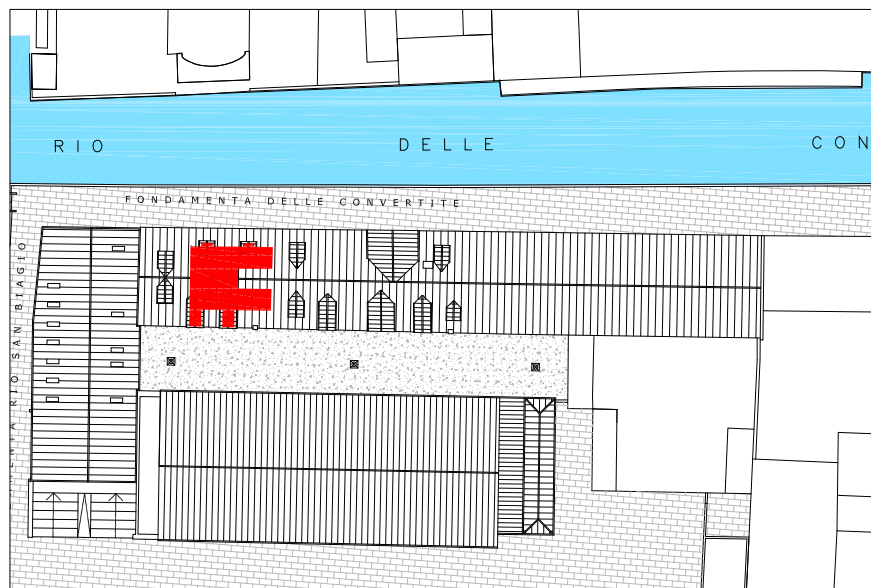

EDIFICIO R

PIANO SOTTOTETTO

VENEZIA - GIUDECCA

CENTRO RESIDENZIALE "SCALERA"

Interno 8

Inquadramento

Codice	R8
Superficie Commerciale Mq	101,26