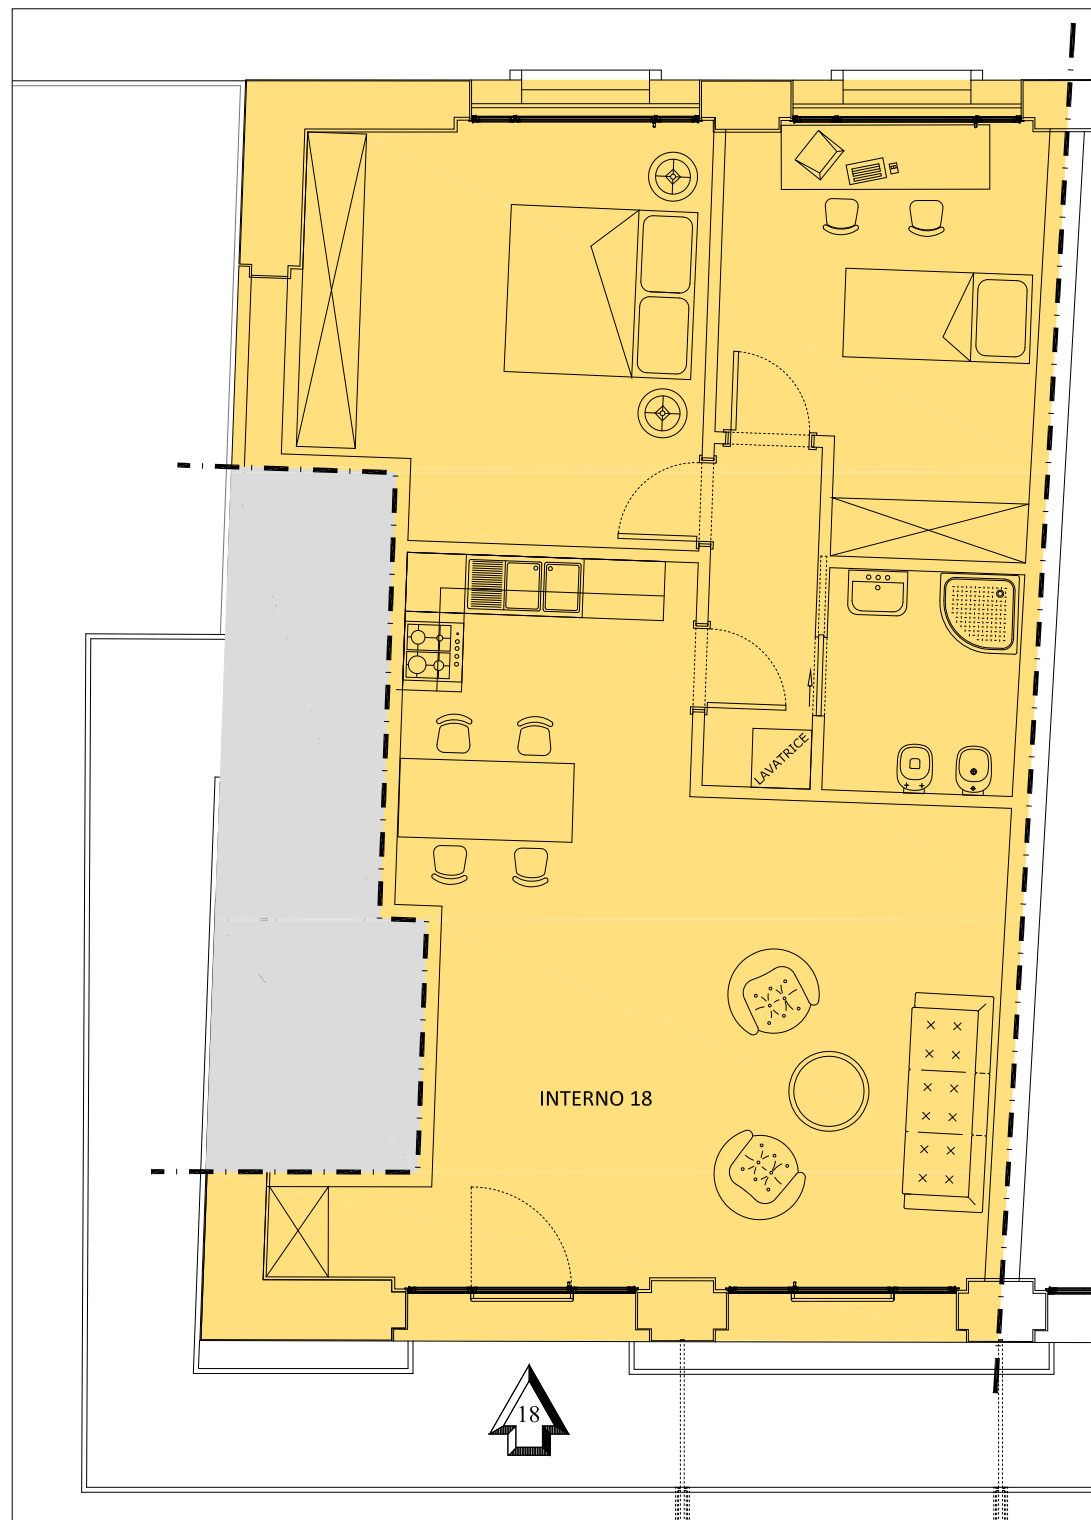

EDIFICIO T

PIANO PRIMO

VENEZIA - GIUDECCA

CENTRO RESIDENZIALE "SCALERA"

Interno 18

Inquadramento

Codice	T18
Superficie Commerciale Mq	106,72