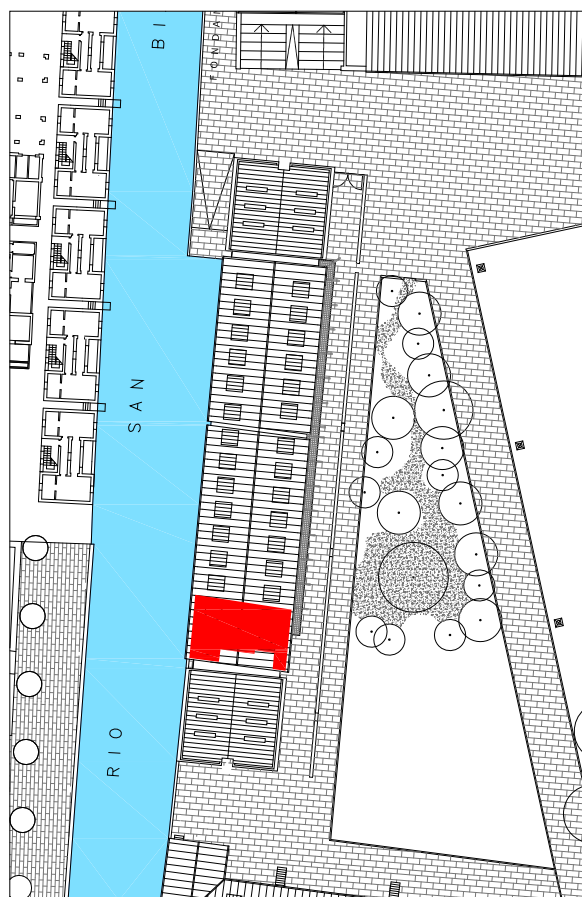

EDIFICIO T

PIANO PRIMO

VENEZIA - GIUDECCA

CENTRO RESIDENZIALE "SCALERA"

Interno 18

Inquadramento

Codice	T18
Superficie Commerciale Mq	106,72