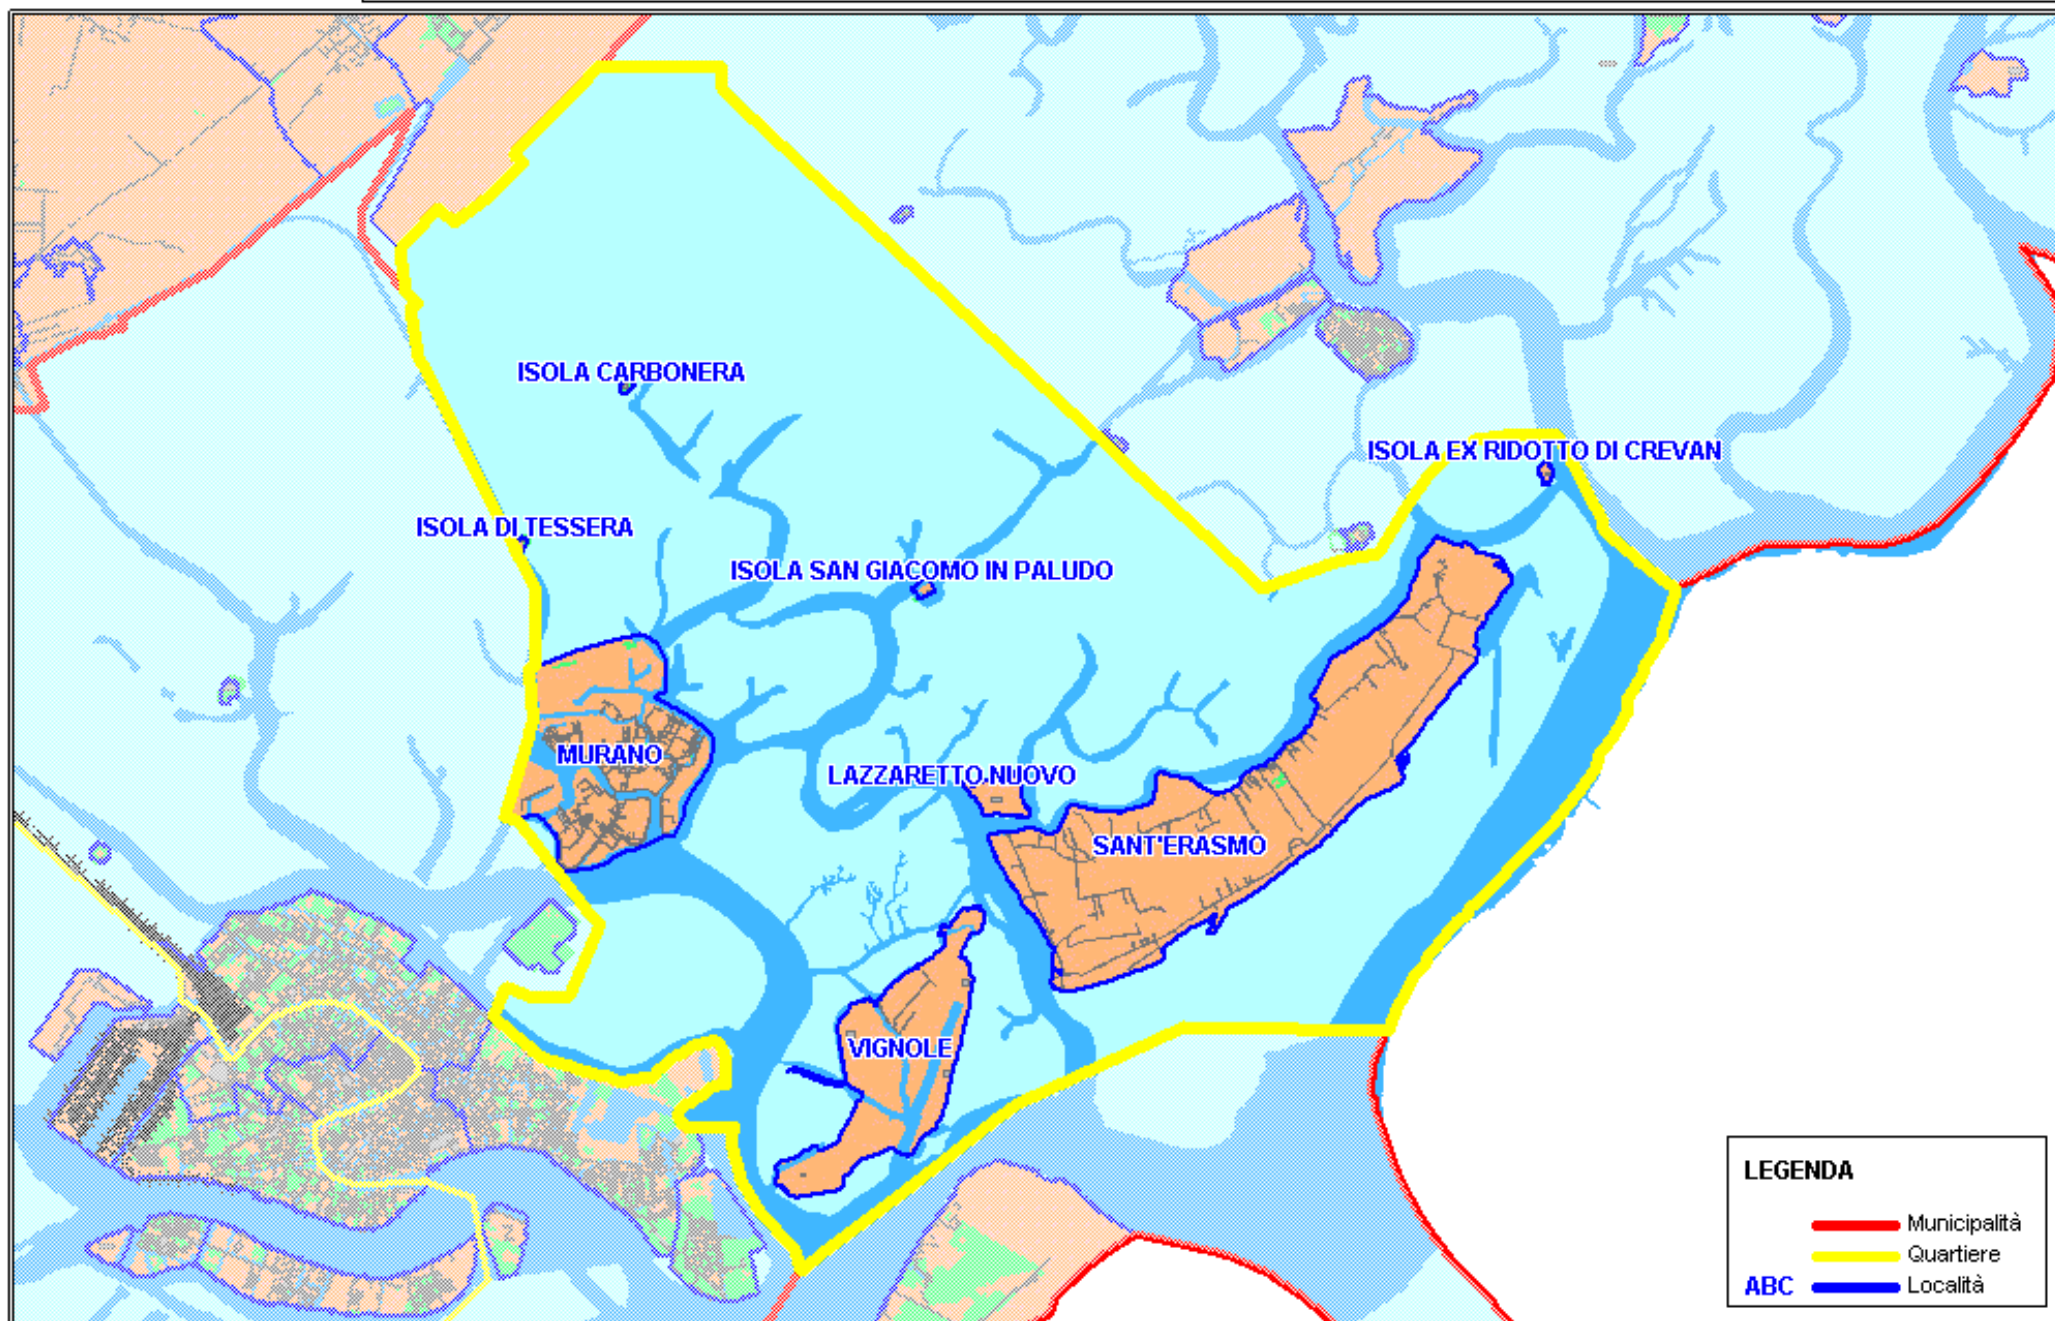

COMUNE DI VENEZIA
SERVIZIO STATISTICA E RICERCA

A

B

A. Municipalità: VENEZIA - MURANO - BURANO (VENEZIA INSULARE)

B. Quartiere: Q.5 - MURANO, S.ERASMO

LEGENDA

- Municipalità
- Quartiere
- ABC** Località