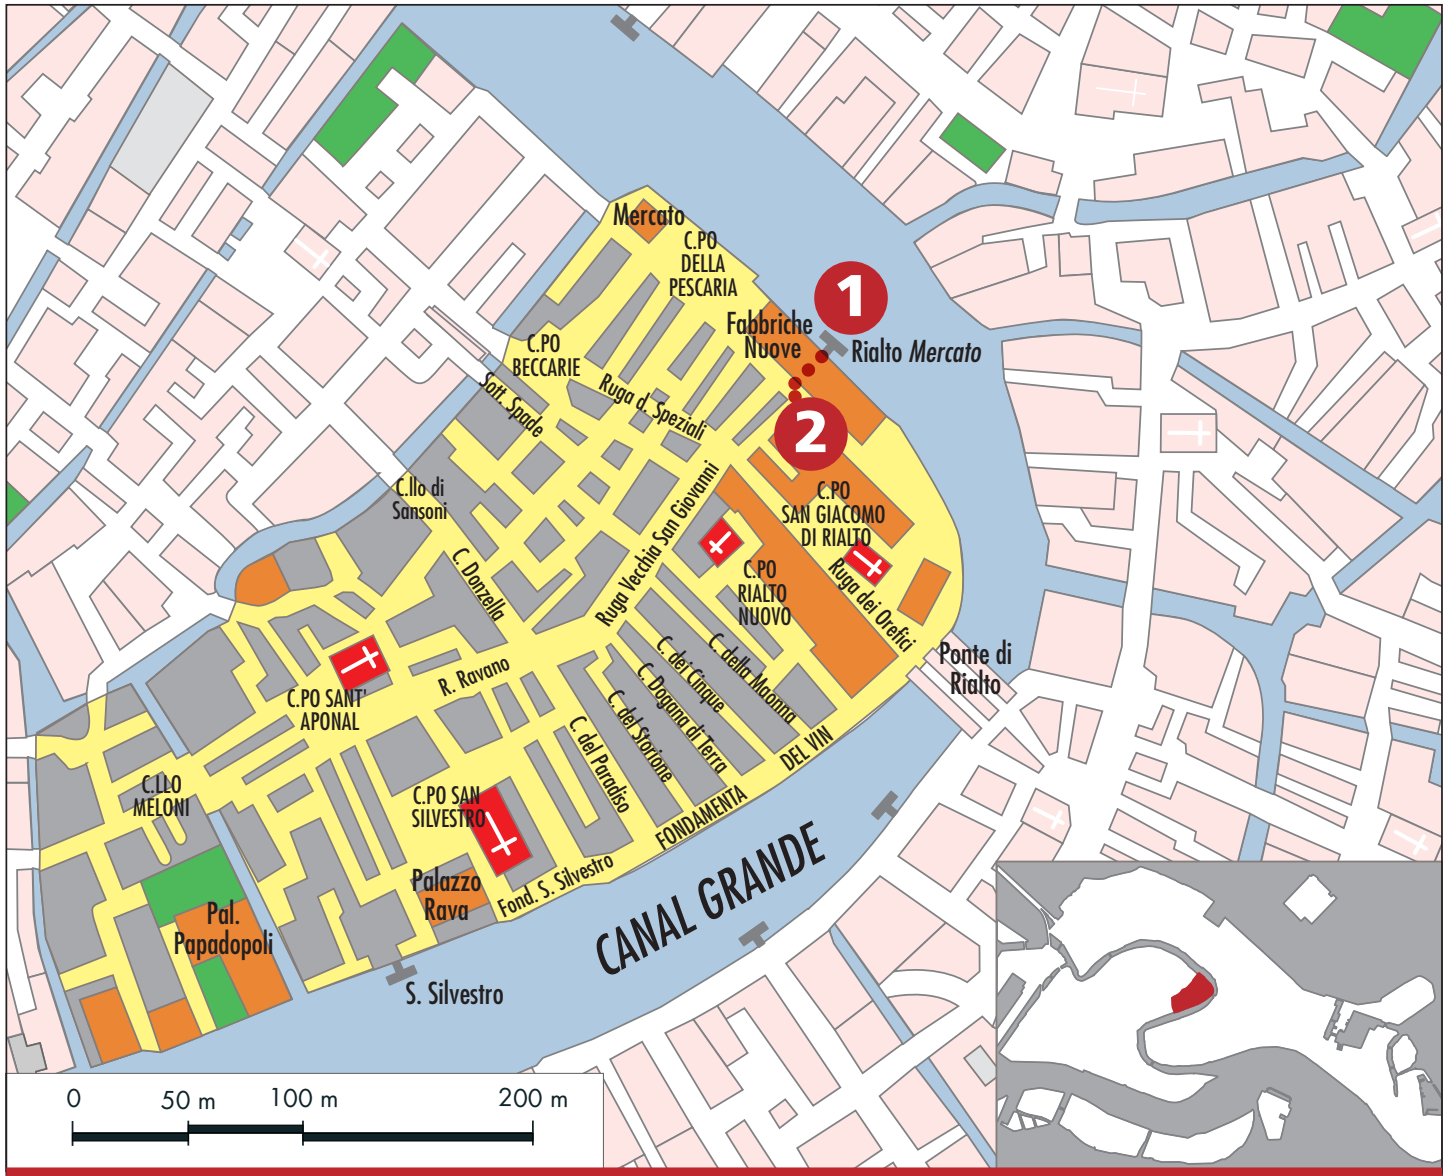

Campo Bella Vienna

- 1** Da Piazzale Roma o dalla Stazione Ferroviaria prendete il vaporetto della linea 1 (accessibile alle carrozzine) e scendete alla fermata **Rialto Mercato**.
- 2** All'uscita dell'imbarcadero troverete il **Campo Bella Vienna** sulla vostra sinistra.

 area accessibile