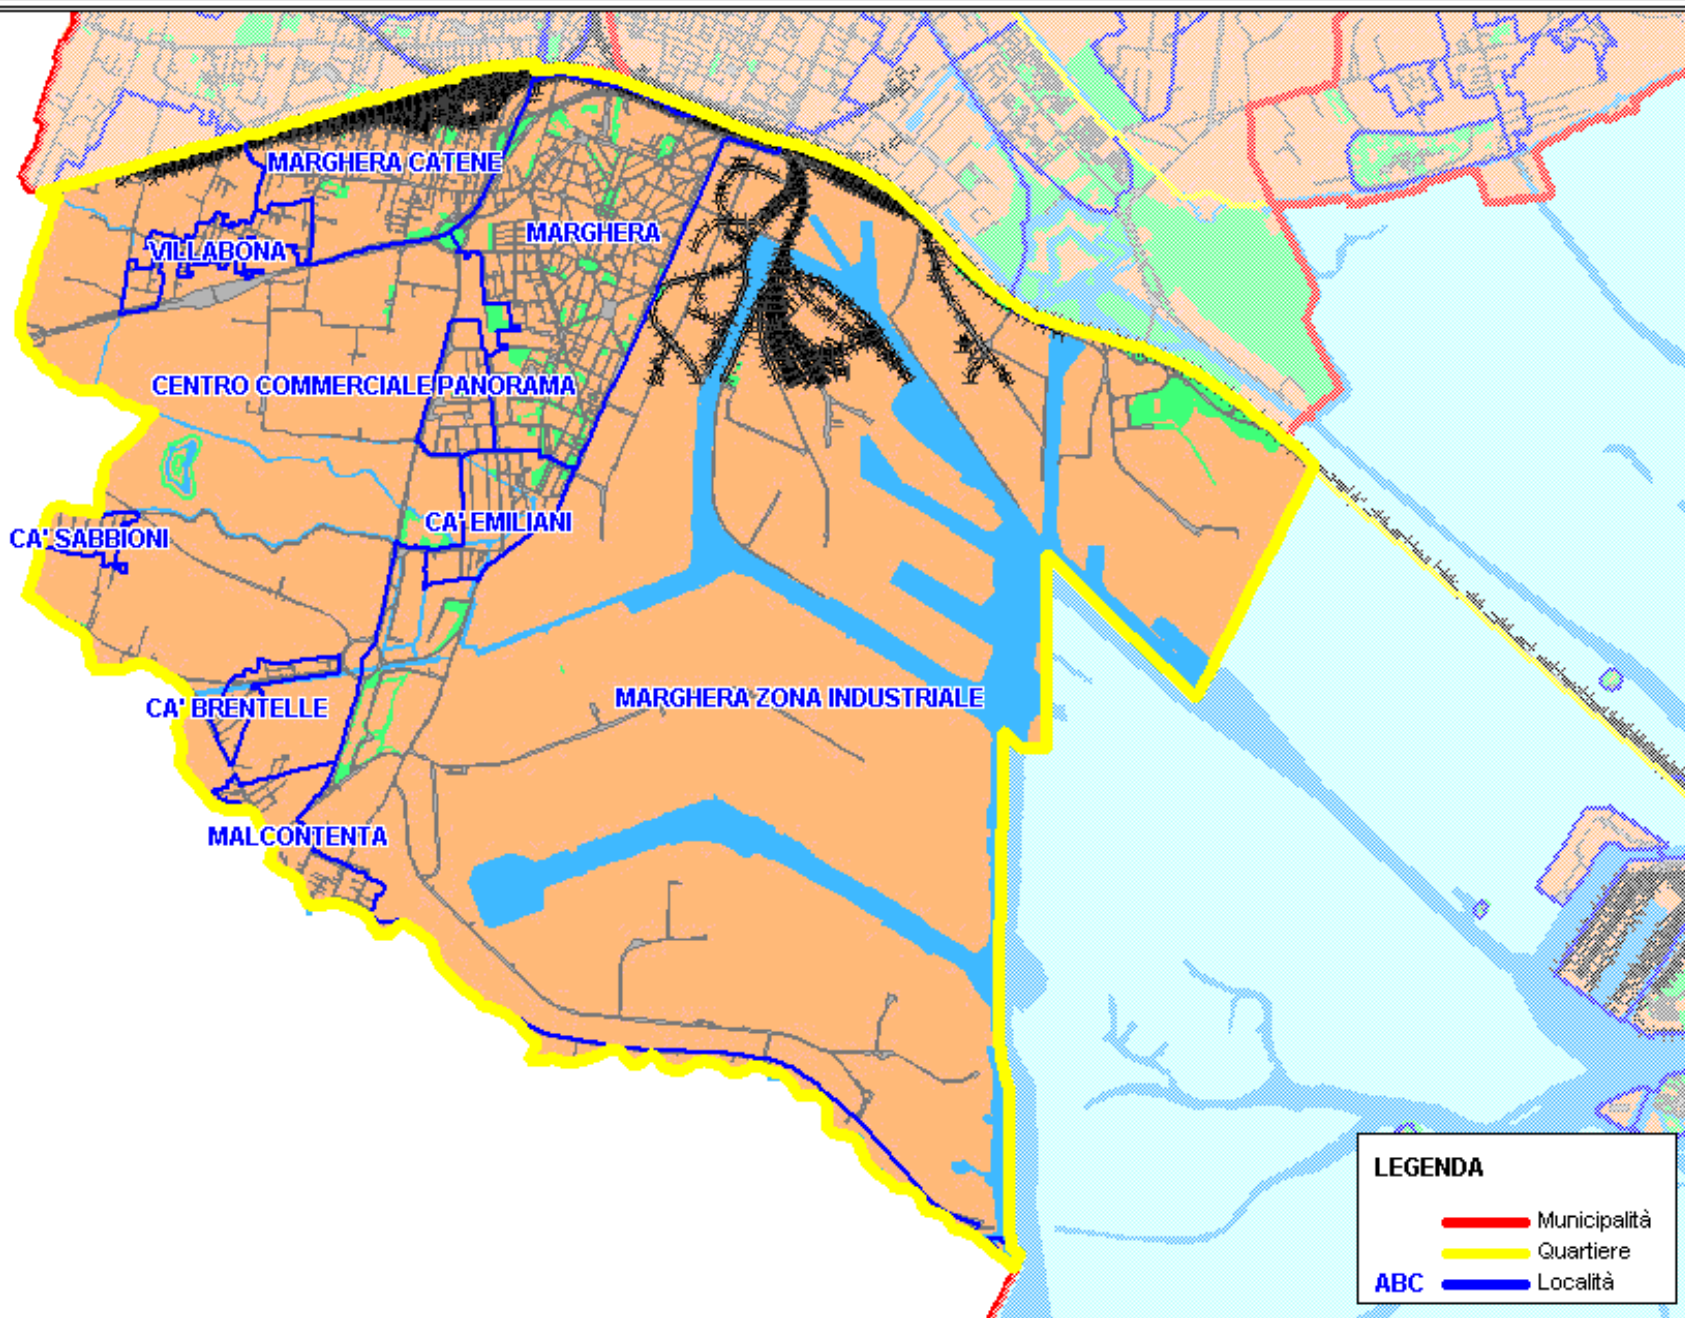

COMUNE DI VENEZIA
SERVIZIO STATISTICA E RICERCA

A

B

A. Municipalità: MARGHERA

B. Municipalità: MARGHERA

LEGENDA

- Municipalità (Red line)
- Quartiere (Yellow line)
- Località (Blue line)