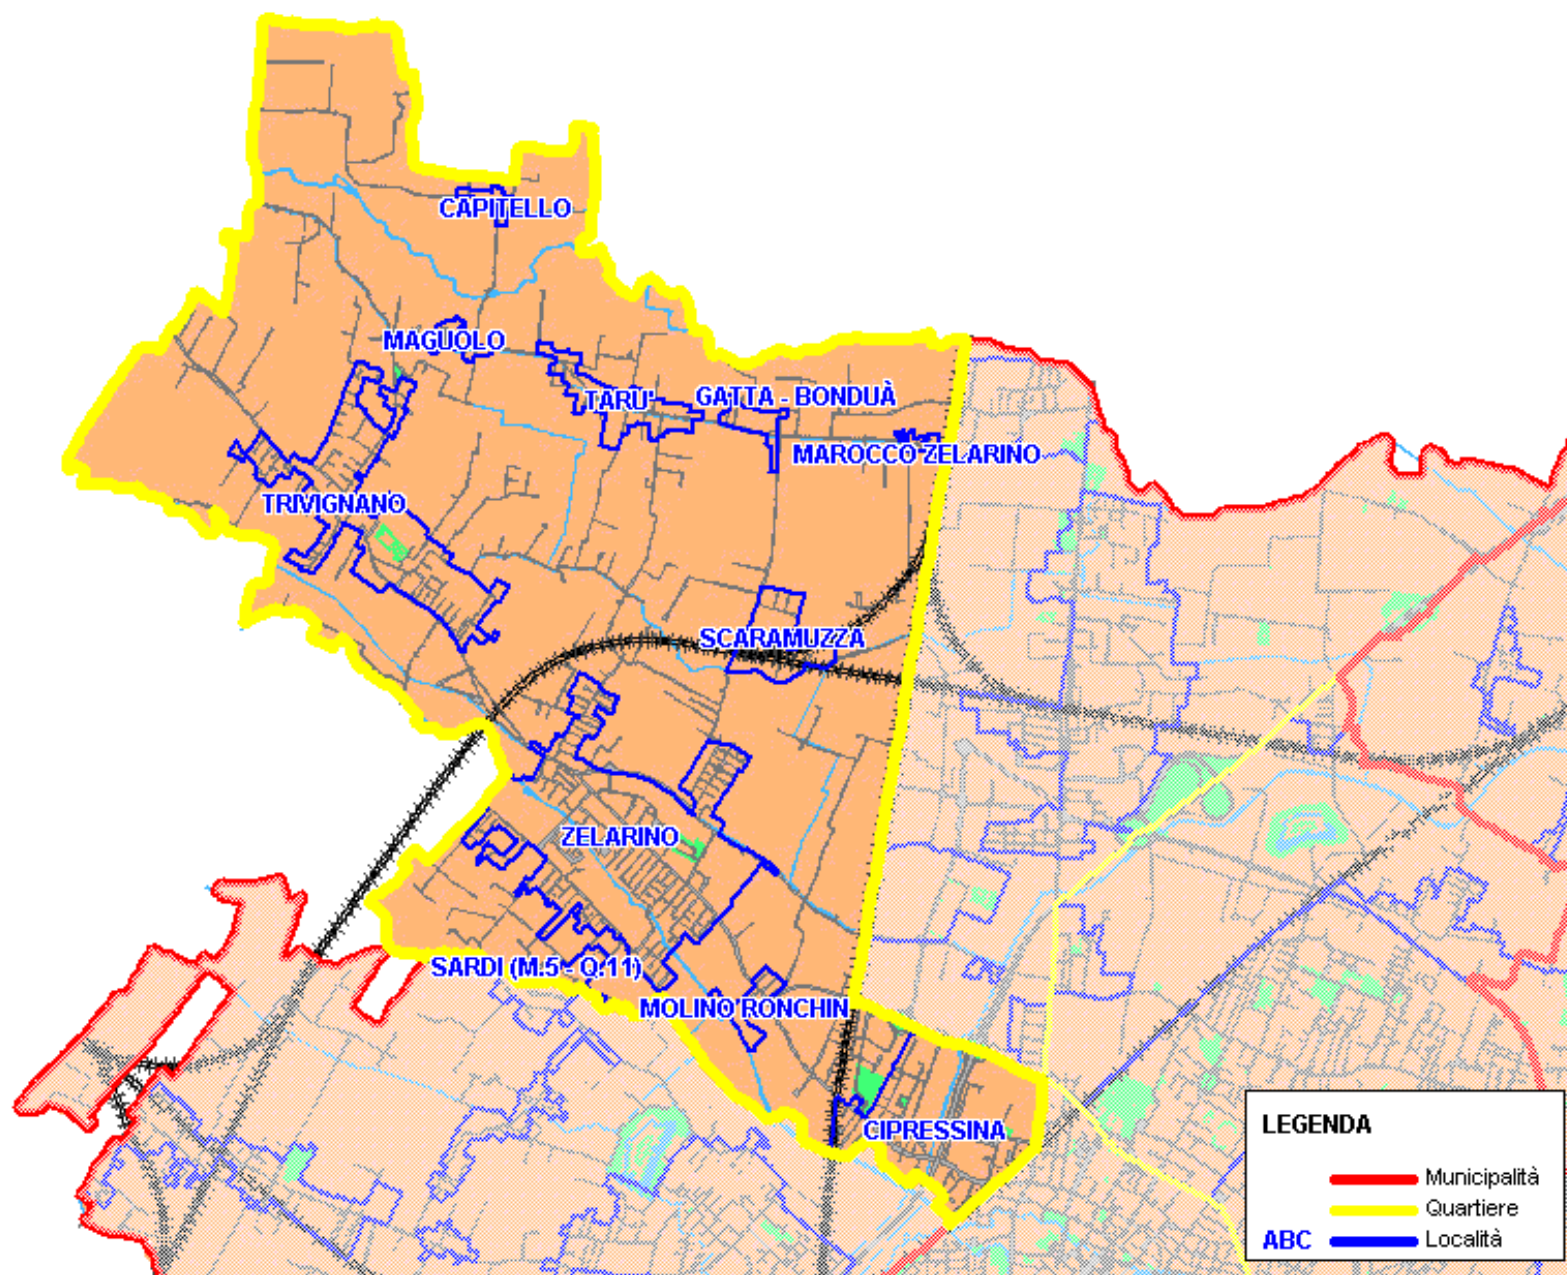

COMUNE DI VENEZIA
SERVIZIO STATISTICA E RICERCA

A

B

A. Municipalità: CHIRIGNAGO - ZELARINO (MESTRE OVEST)

B. Quartiere: Q.11 - CIPRESSINA, ZELARINO, TRVIGNANO

LEGENDA

-  Municipalità
-  Quartiere
- ABC**  Località