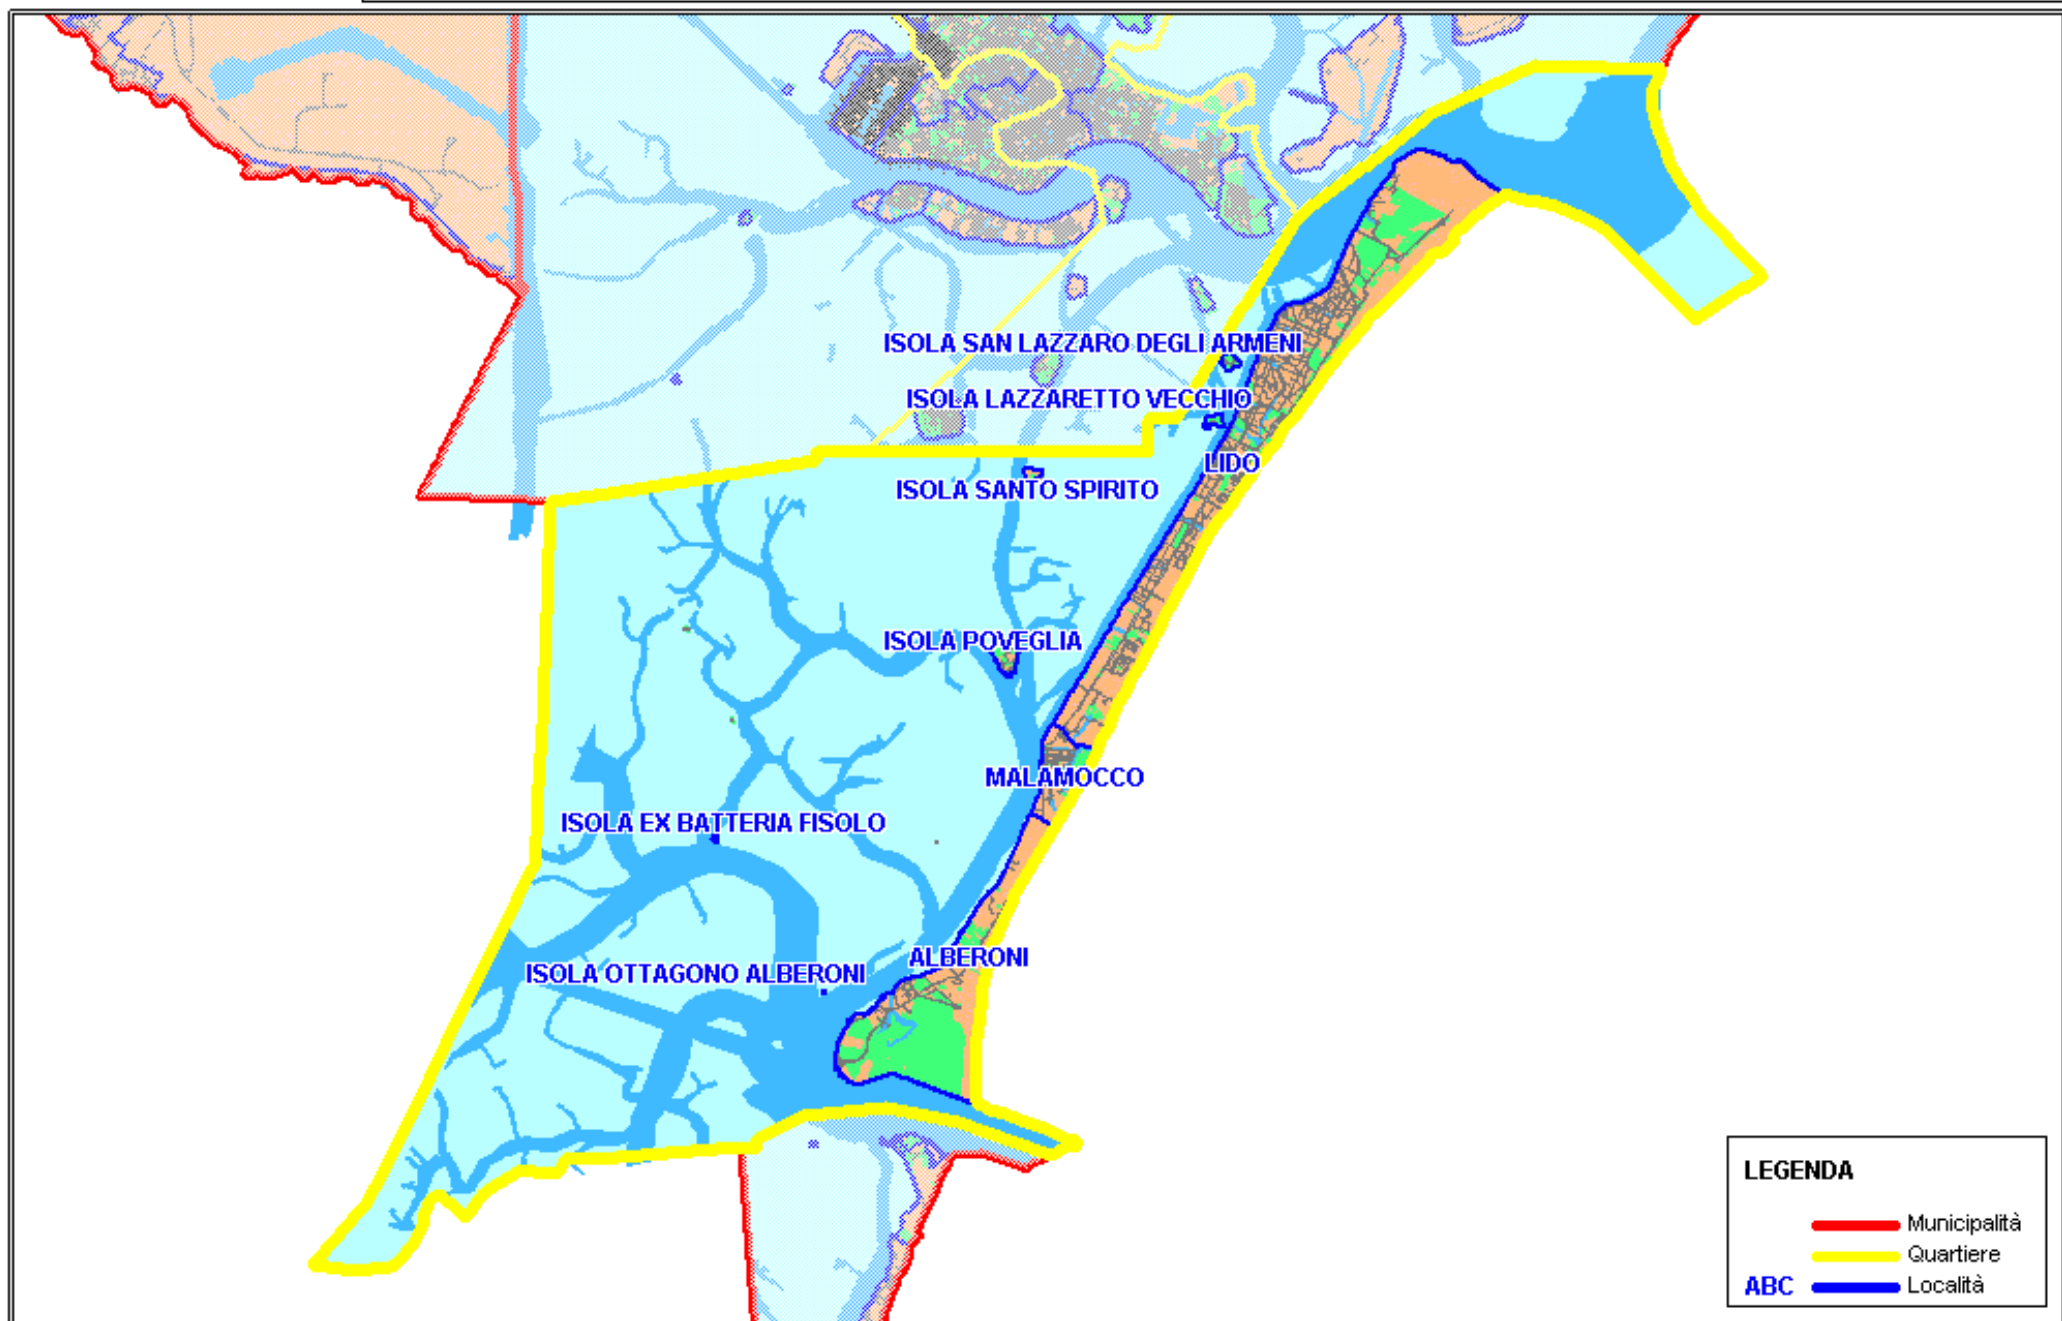

COMUNE DI VENEZIA
SERVIZIO STATISTICA E RICERCA

A

B

A. Municipalità: LIDO - PELLESTRINA (VENEZIA LITORALE)

B. Municipalità: LIDO

LEGENDA

- Municipalità
- Quartiere
- Località