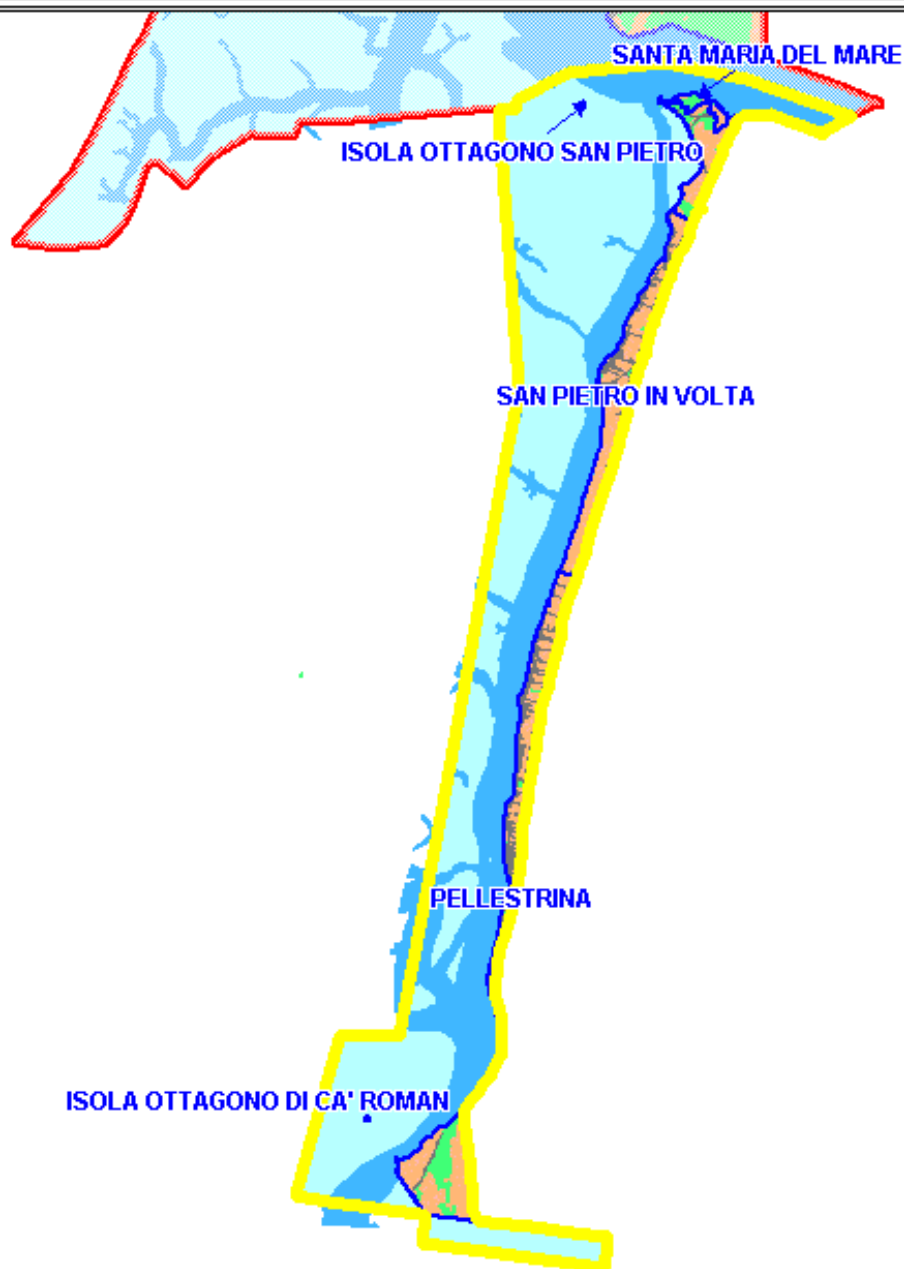

COMUNE DI VENEZIA
SERVIZIO STATISTICA E RICERCA

A. Municipalità: LIDO - PELLESTRINA (VENEZIA LITORALE)

B. Quartiere: Q.4 - PELLESTRINA, S.PIETRO IN VOLTA

LEGENDA

-  Municipalità
-  Quartiere
-  Località