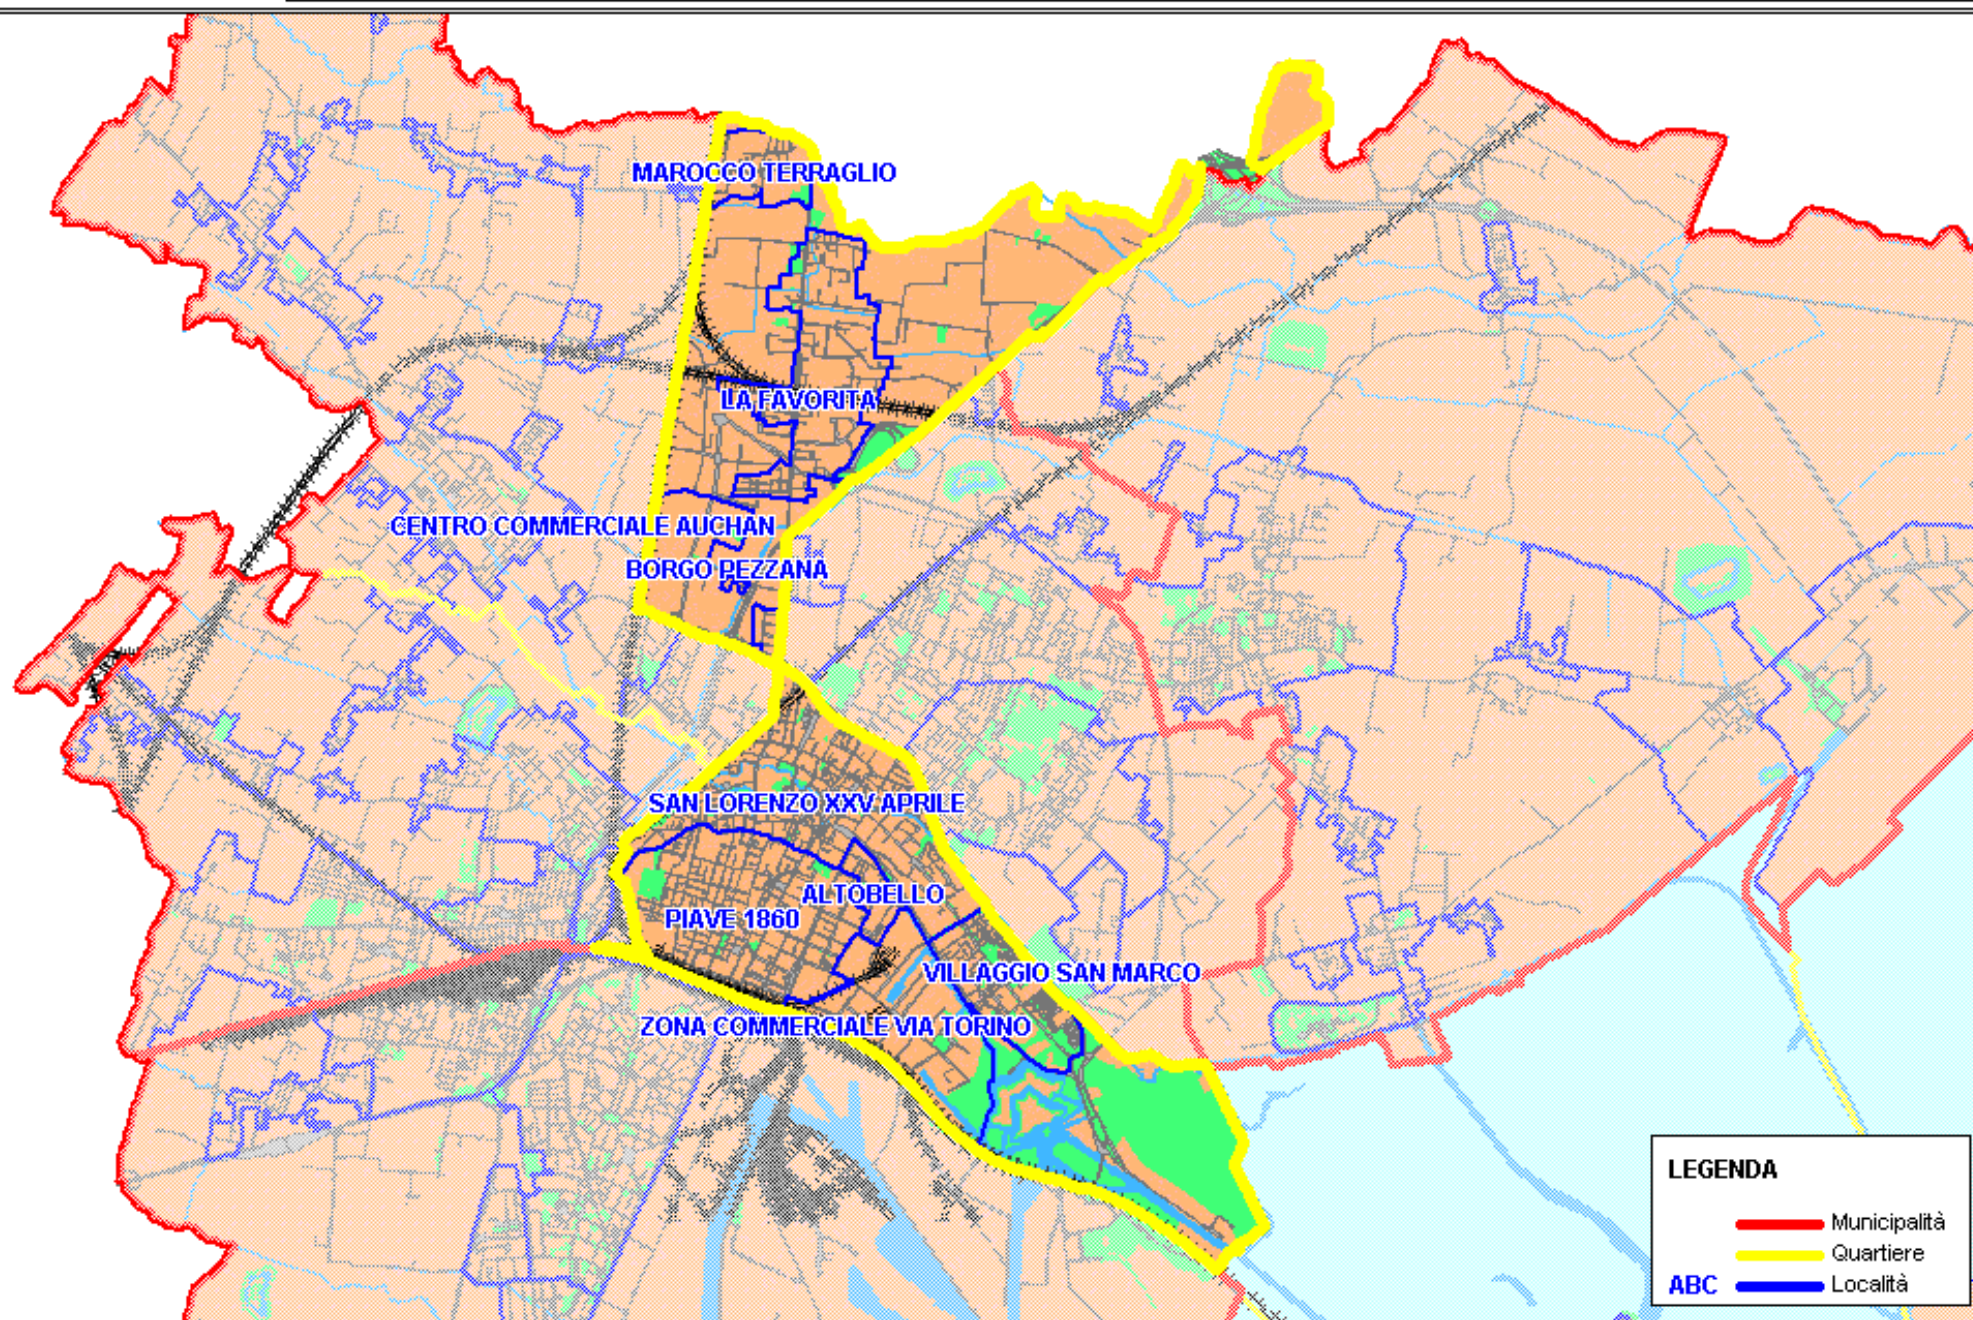

COMUNE DI VENEZIA  
SERVIZIO STATISTICA E RICERCA

A

B

A. Municipalità: MESTRE - CARPENEDO (MESTRE CENTRO)

B. Quartiere: Q.10 - MESTRE CENTRO

LEGENDA

- Municipalità
- Quartiere
- ABC Località