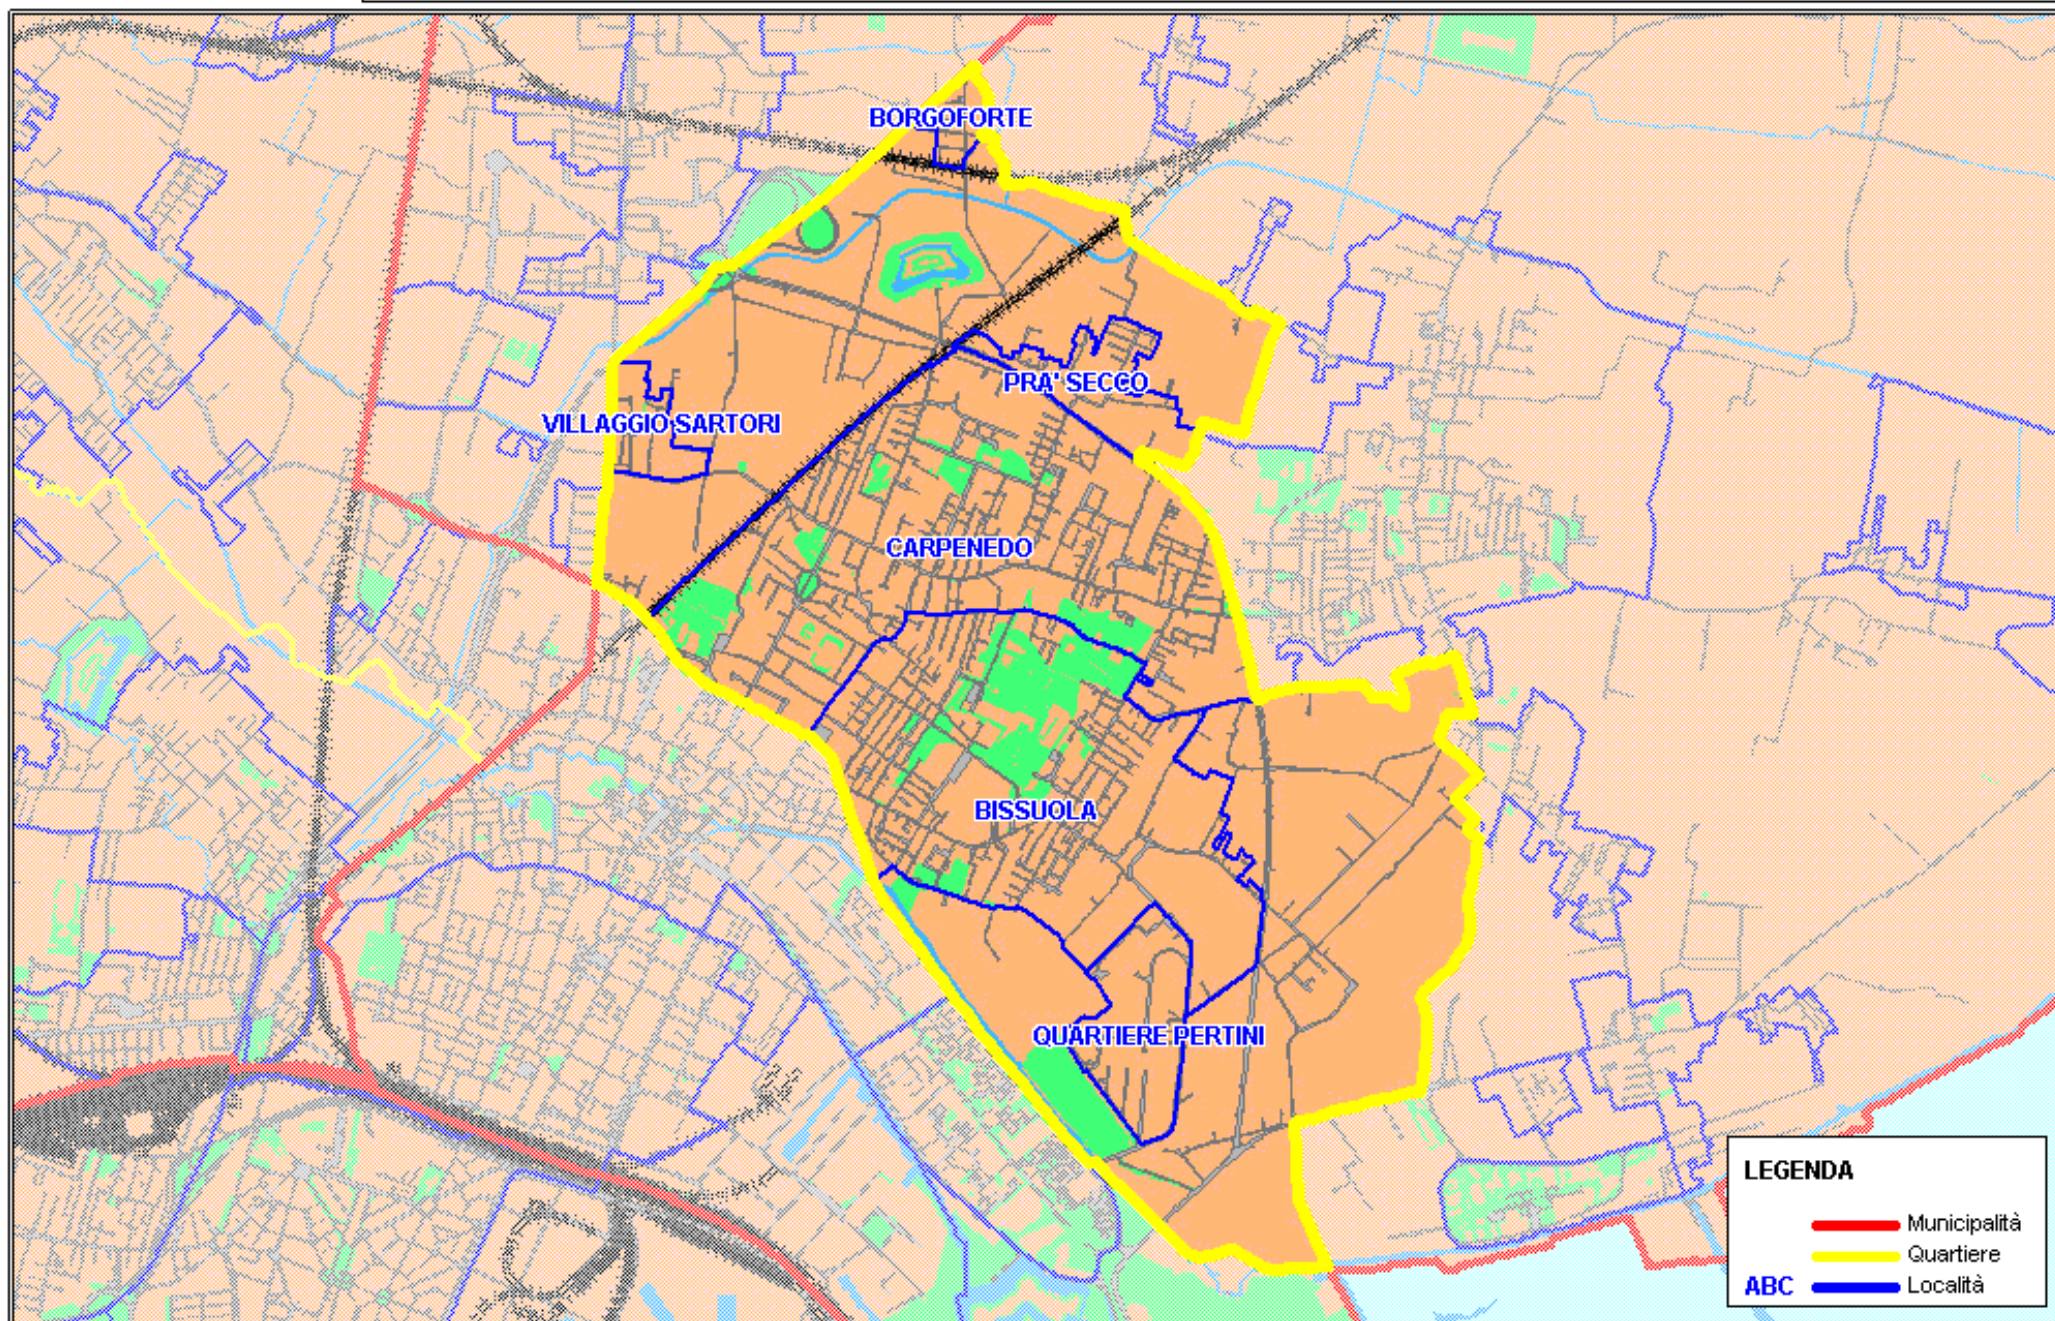

COMUNE DI VENEZIA  
SERVIZIO STATISTICA E RICERCA

A

B

A. Municipalità: MESTRE - CARPENEDO (MESTRE CENTRO)

B. Quartiere: Q.9 - CARPENEDO, BISSUOLA

**LEGENDA**

- Municipalità
- Quartiere
- ABC** Località