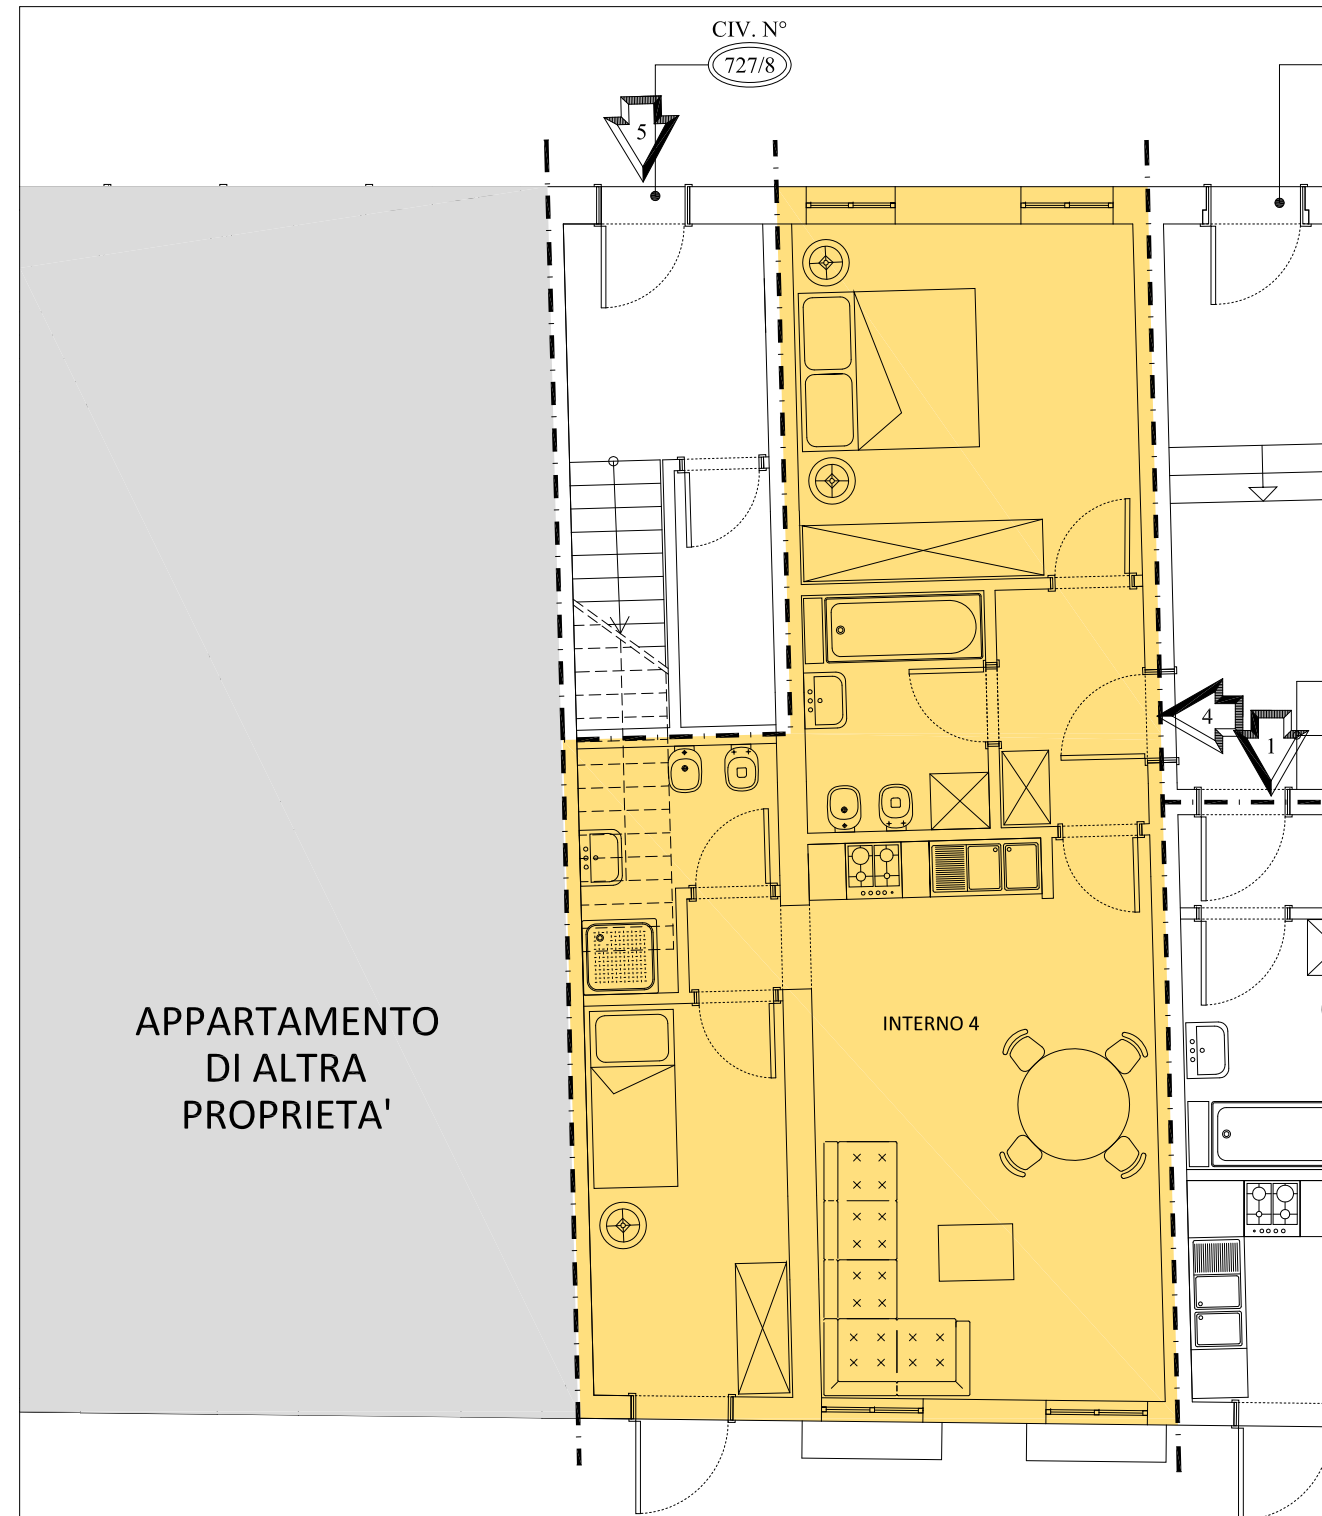

EDIFICIO R

PIANO TERRA

VENEZIA - GIUDECCA

CENTRO RESIDENZIALE "SCALERA"

Interno 4

Inquadramento

Codice	R4
Superficie Commerciale Mq	81,31