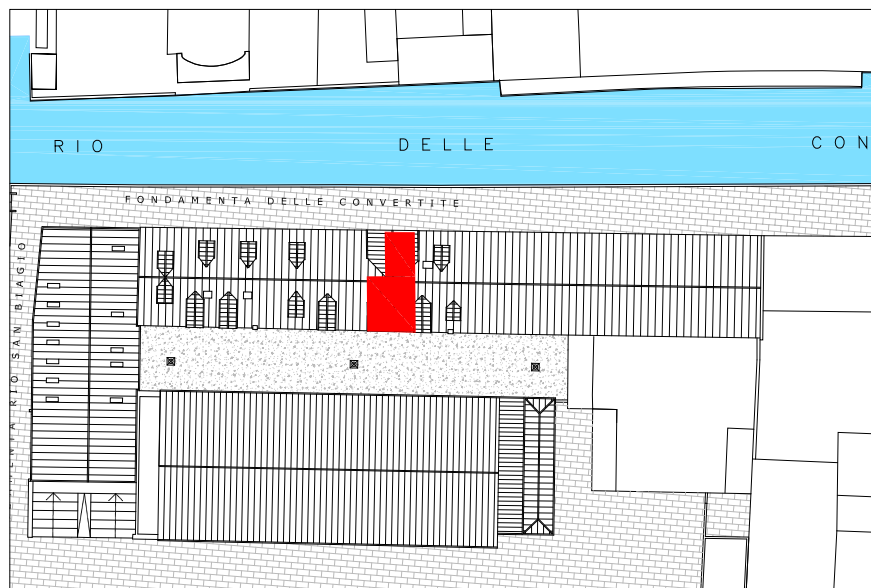

EDIFICIO R

PIANO TERRA

VENEZIA - GIUDECCA

CENTRO RESIDENZIALE "SCALERA"

Interno 4

Inquadramento

Codice	R4
Superficie Commerciale Mq	81,31