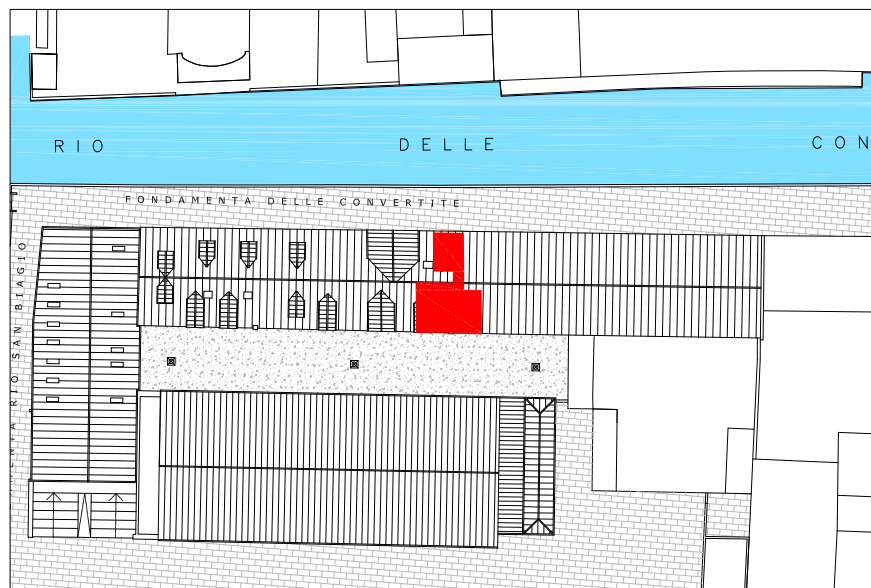

EDIFICIO R

PIANO TERRA

VENEZIA - GIUDECCA

CENTRO RESIDENZIALE "SCALERA"

Interno 1

Inquadramento

Codice	R1
Superficie Commerciale Mq	92,06