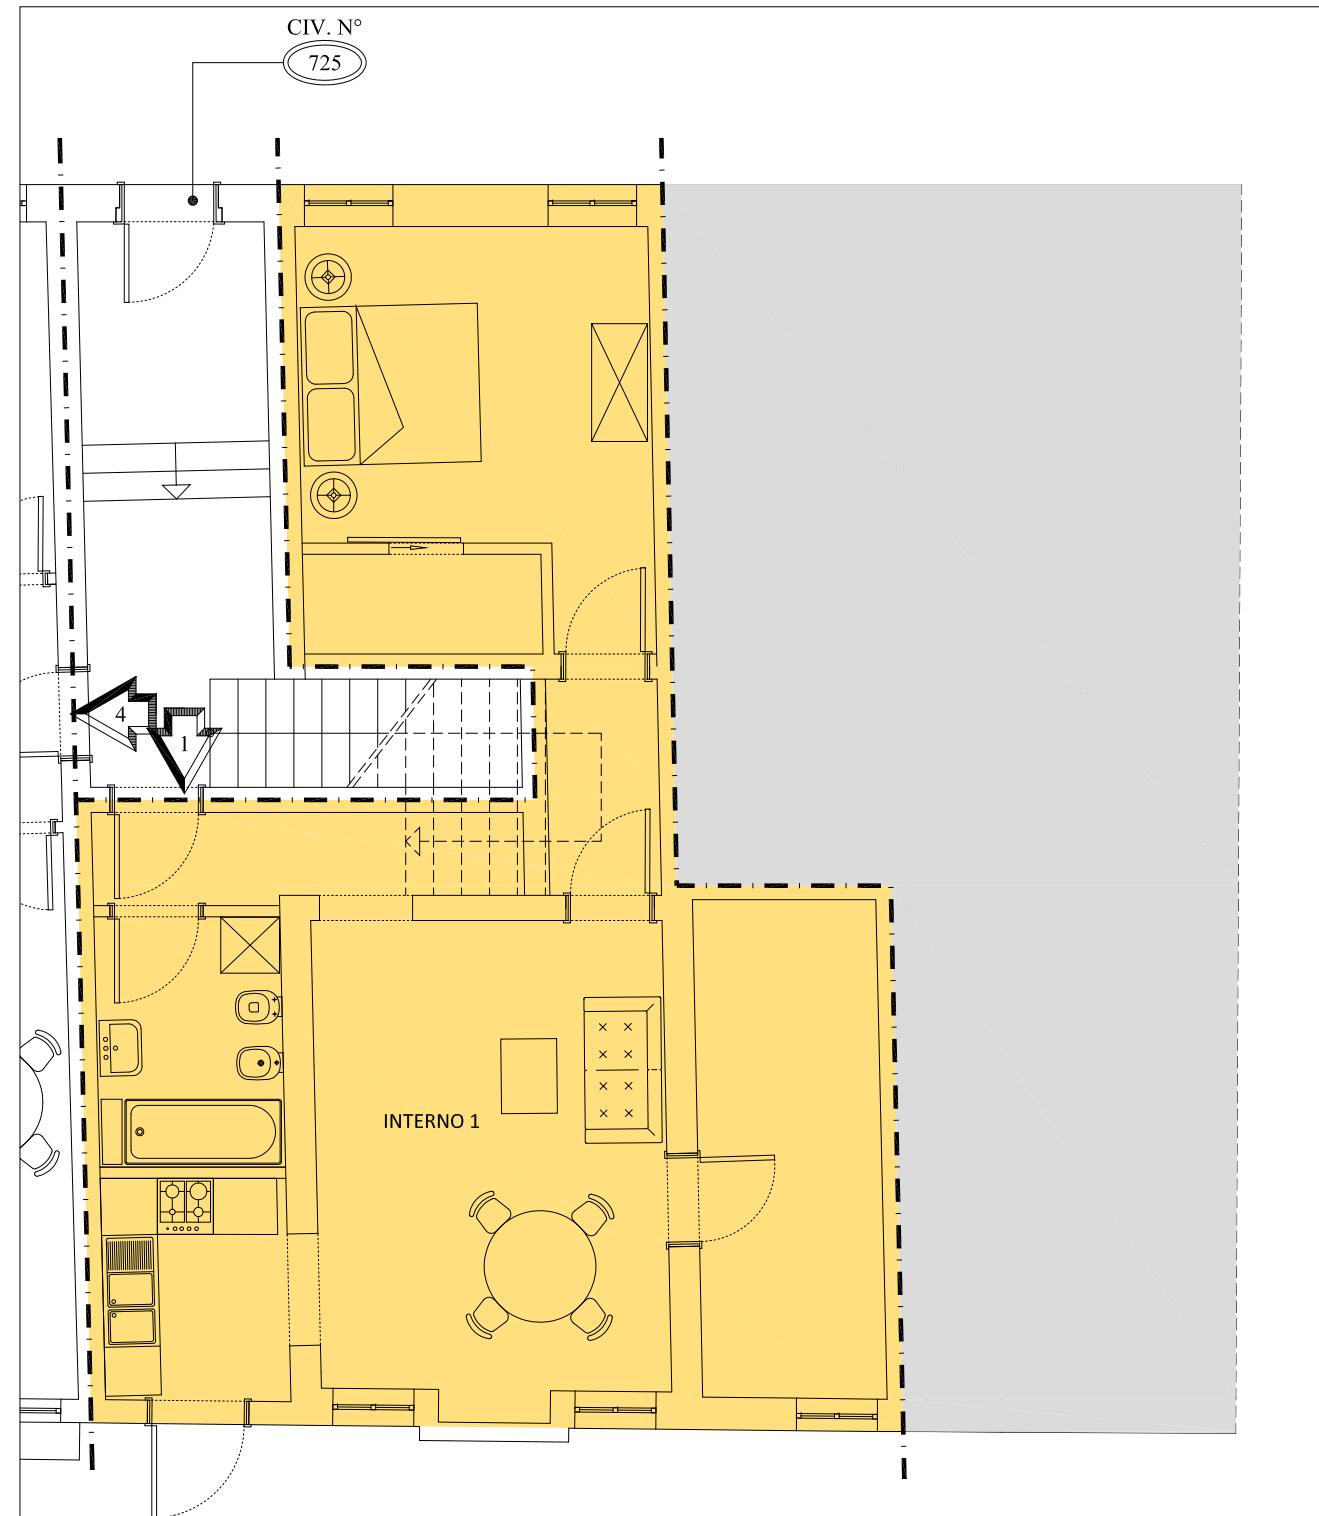

EDIFICIO R

PIANO TERRA

VENEZIA - GIUDECCA

CENTRO RESIDENZIALE "SCALERA"

Interno 1

Inquadramento

Codice	R1
Superficie Commerciale Mq	92,06