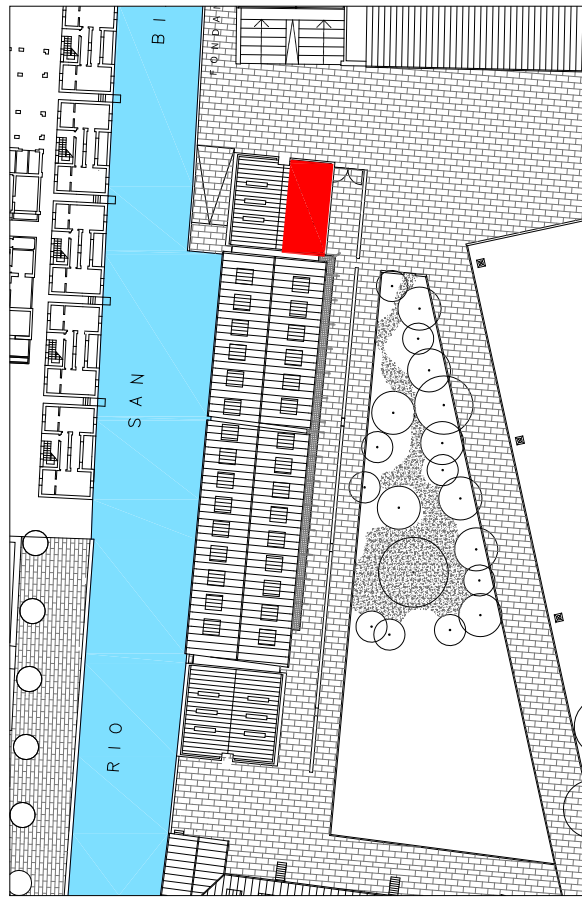

# EDIFICIO T

PIANO PRIMO

## VENEZIA - GIUDECCA

### CENTRO RESIDENZIALE "SCALERA"

#### Interno 27

Inquadramento

PIANO PRIMO

PIANO SOTTOTETTO

Codice	T27
Superficie Commerciale Mq	141,34