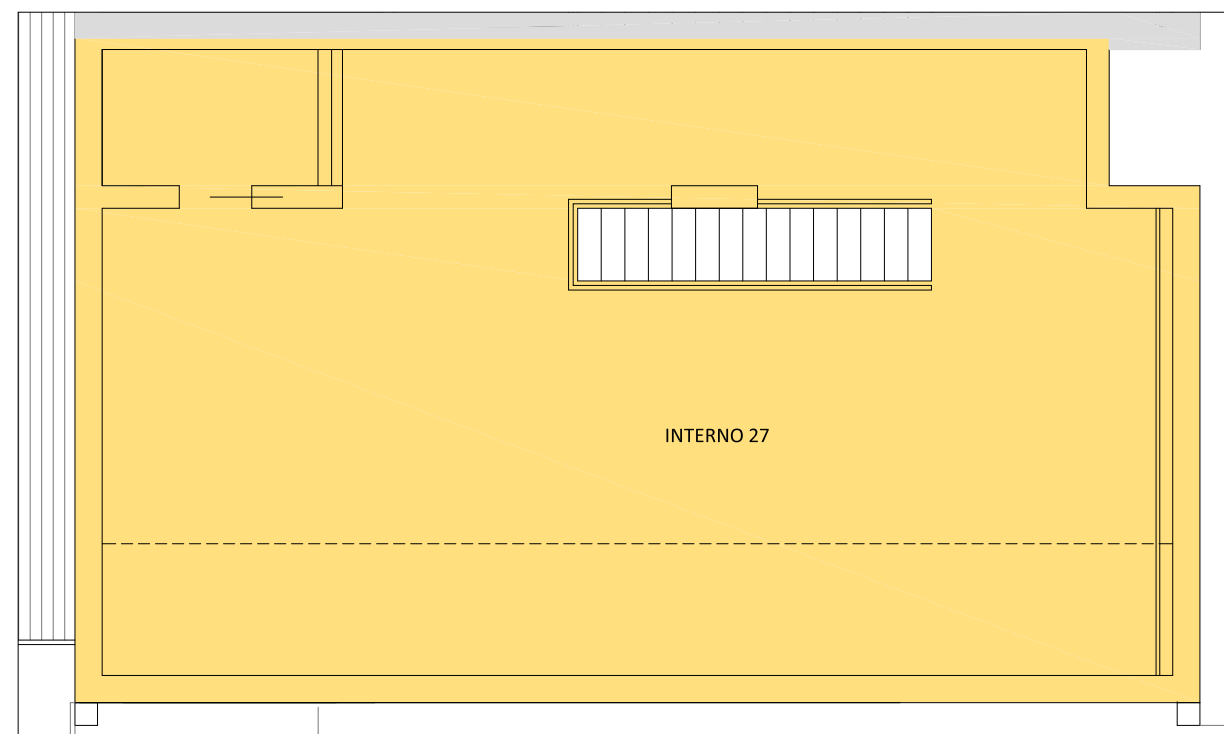

### CENTRO RESIDENZIALE "SCALERA"

#### Interno 27

Inquadramento

PIANO PRIMO

PIANO SOTTOTETTO

Codice	T27
Superficie Commerciale Mq	141,34