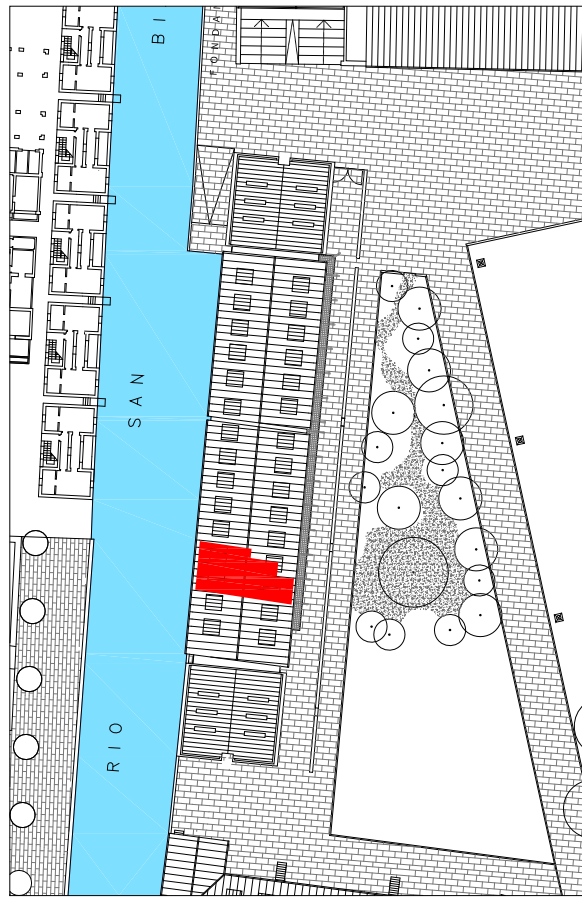

EDIFICIO T

PIANO PRIMO

VENEZIA - GIUDECCA

CENTRO RESIDENZIALE "SCALERA"

Interno 17

Inquadramento

Codice	T17
Superficie Commerciale Mq	82,69