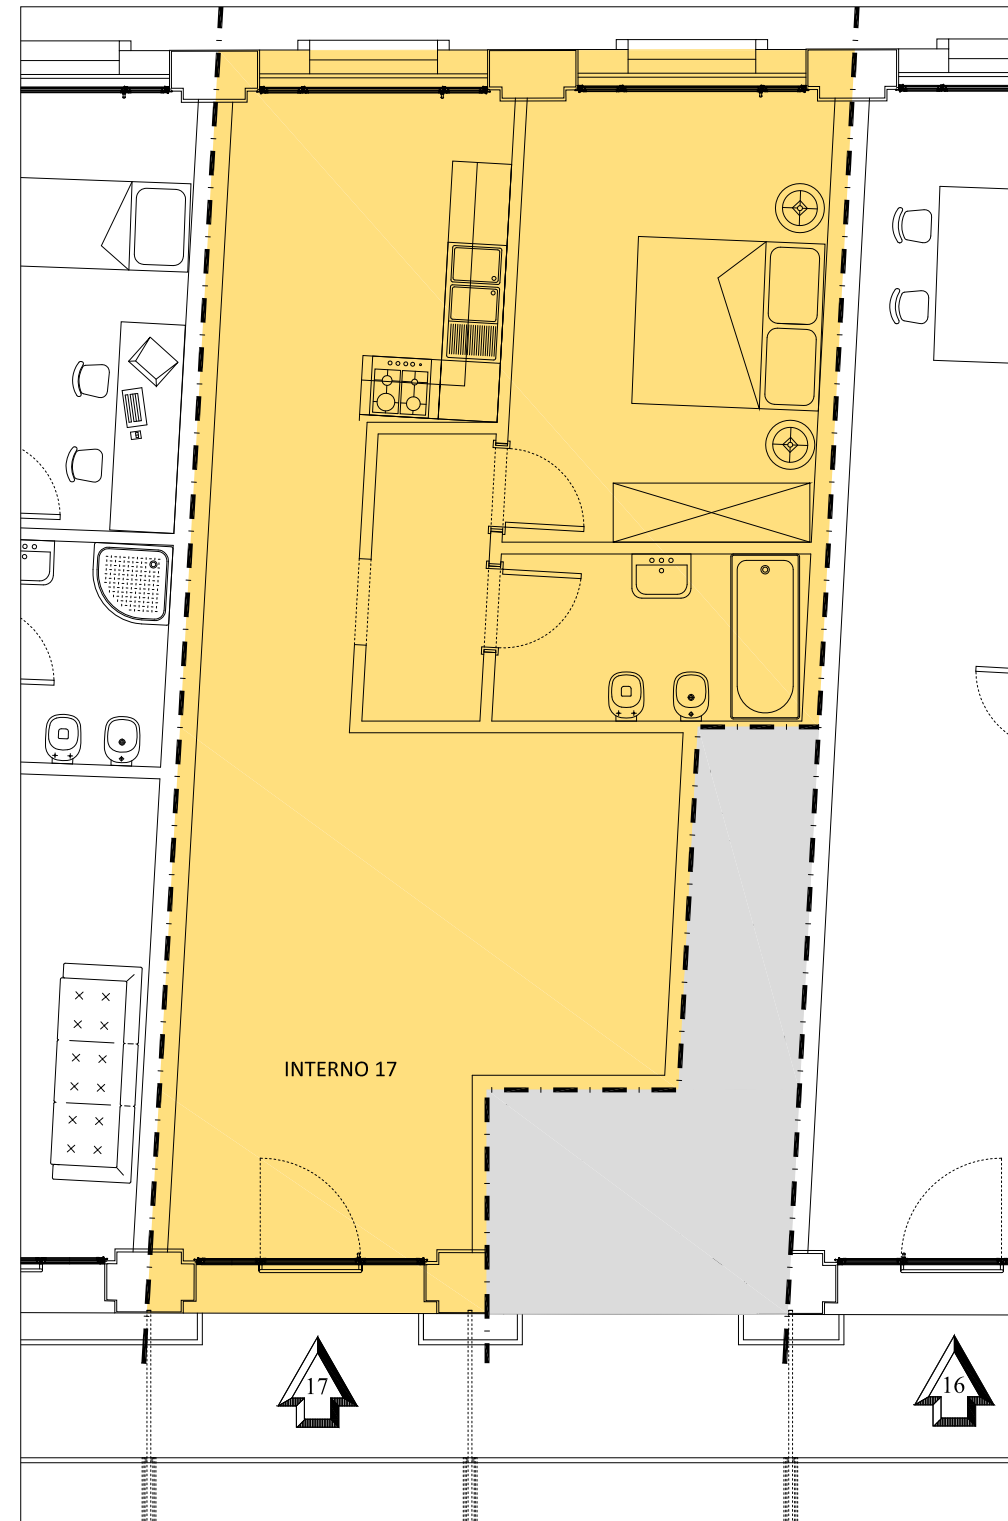

EDIFICIO T

PIANO PRIMO

VENEZIA - GIUDECCA

CENTRO RESIDENZIALE "SCALERA"

Interno 17

Inquadramento

Codice	T17
Superficie Commerciale Mq	82,69