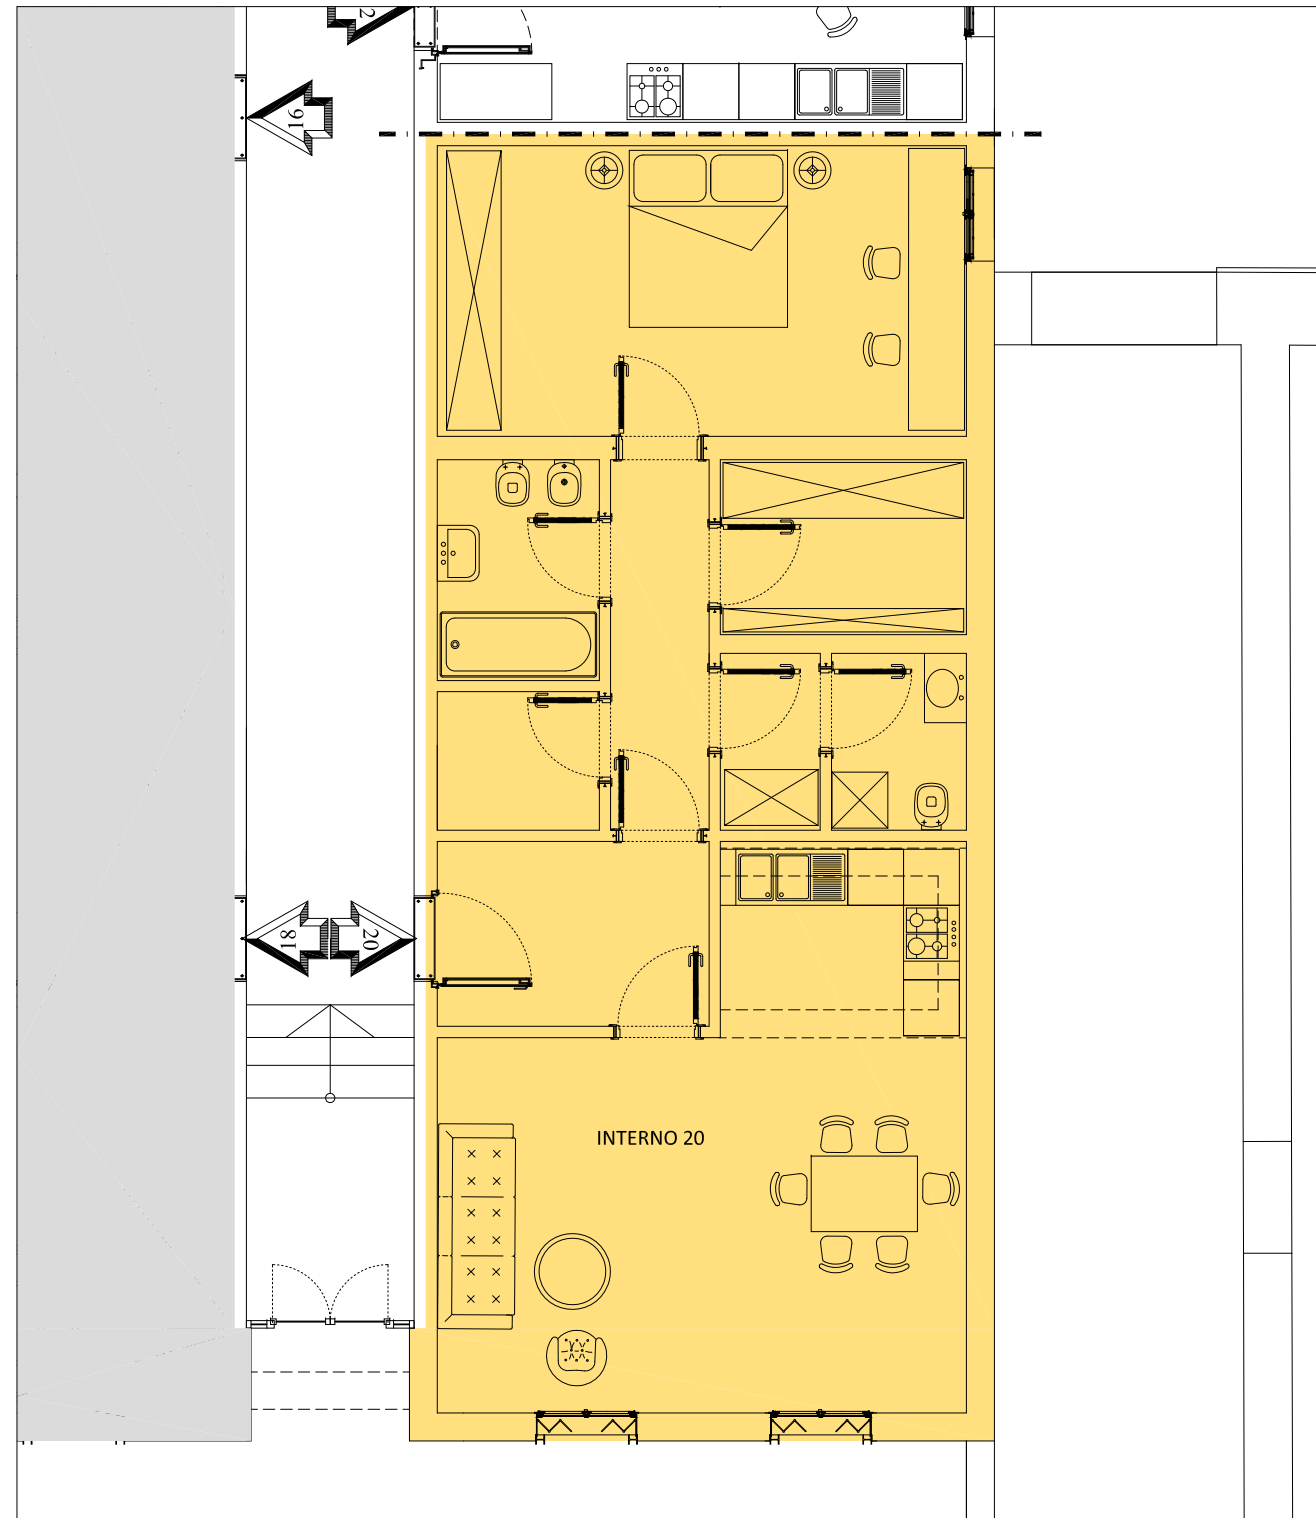

EDIFICIO R

PIANO TERRA

VENEZIA - GIUDECCA

CENTRO RESIDENZIALE "SCALERA"

Interno 20

Inquadramento

Codice	R20
Superficie Commerciale Mq	98,73