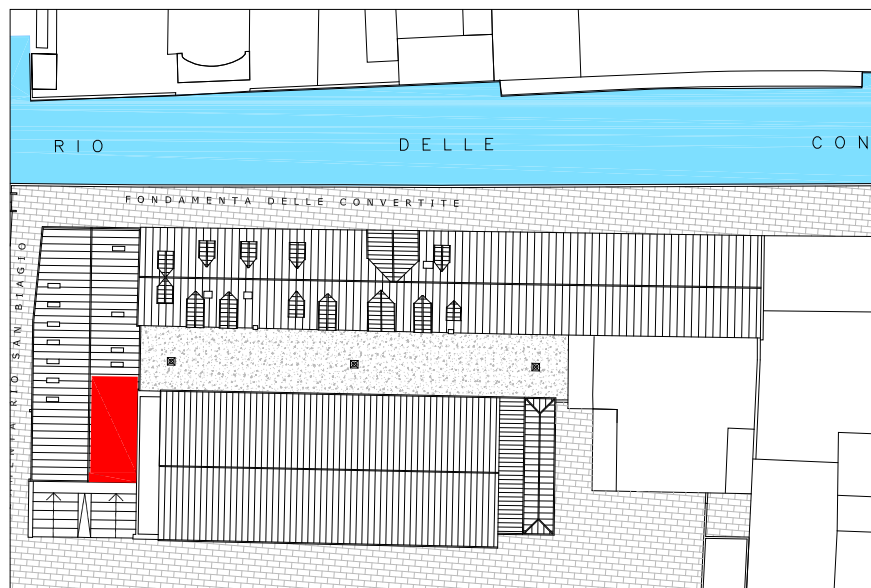

EDIFICIO R

PIANO TERRA

VENEZIA - GIUDECCA

CENTRO RESIDENZIALE "SCALERA"

Interno 20

Inquadramento

Codice	R20
Superficie Commerciale Mq	98,73