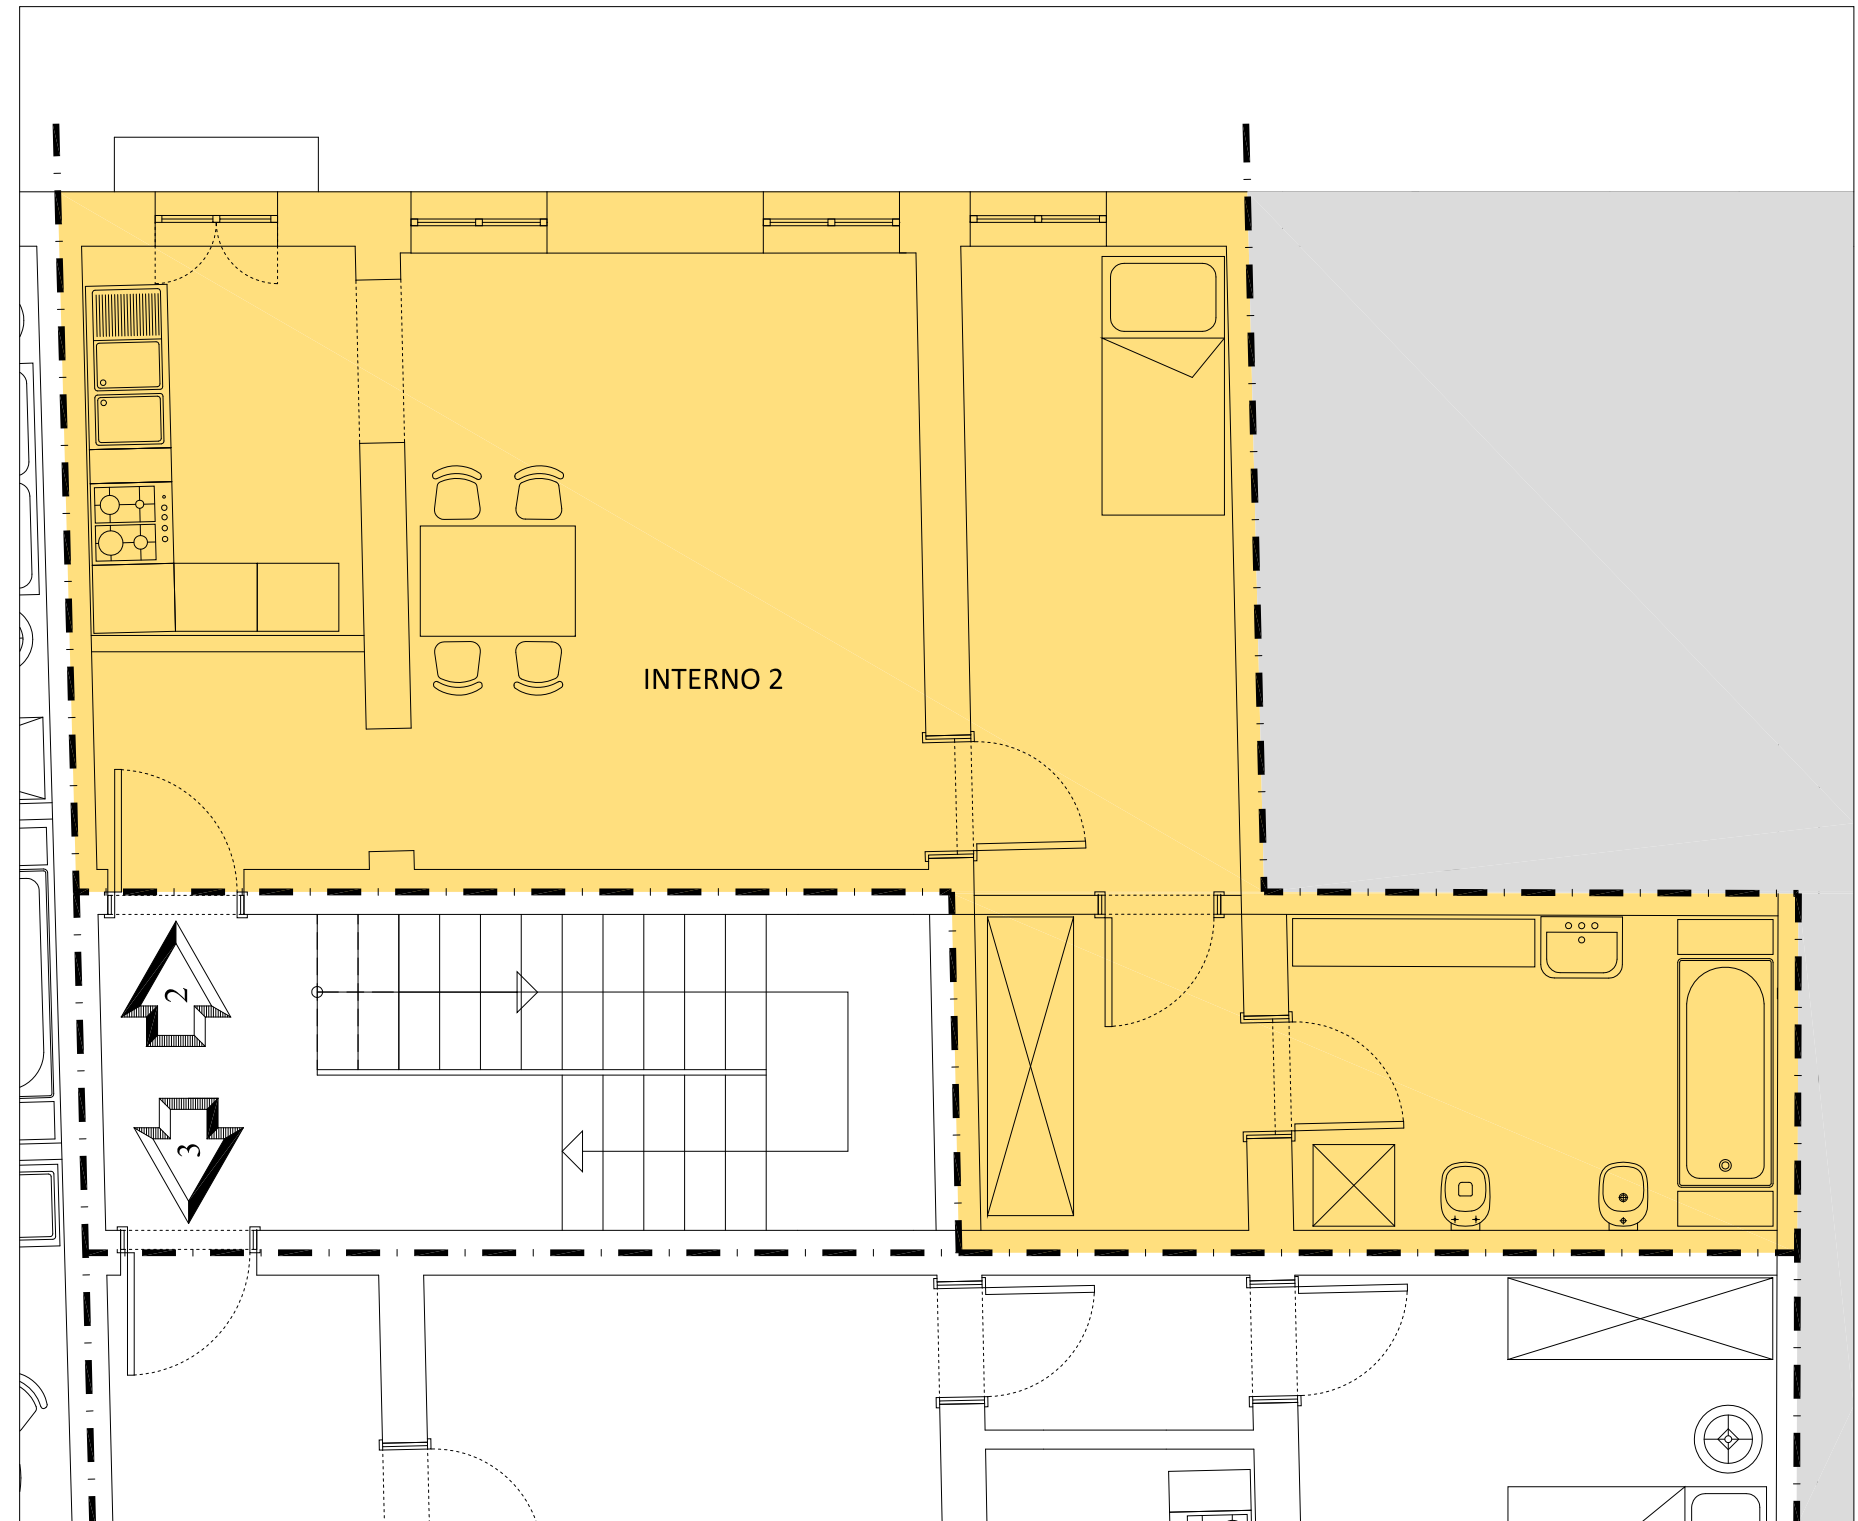

EDIFICIO R

PIANO PRIMO

VENEZIA - GIUDECCA

CENTRO RESIDENZIALE "SCALERA"

Interno 2

Inquadramento

Codice	R2
Superficie Commerciale Mq	70,55