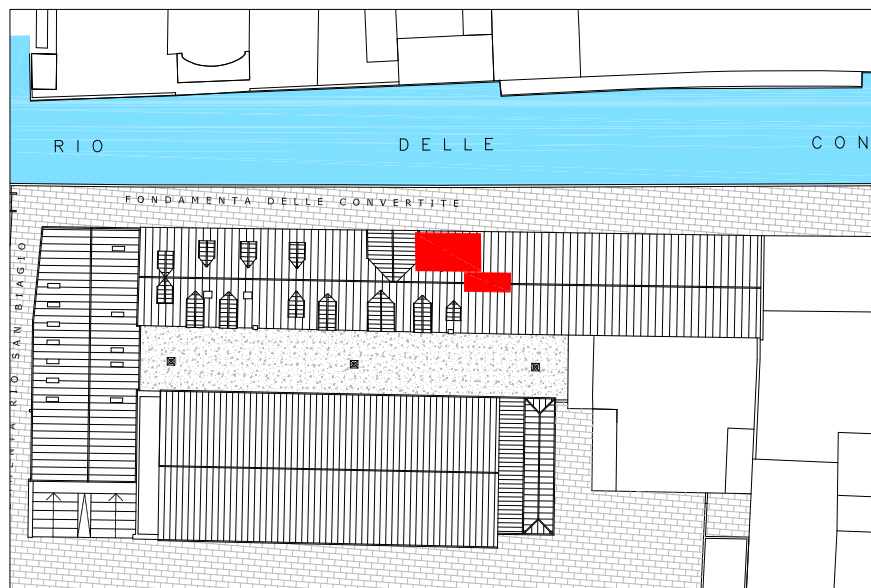

EDIFICIO R

PIANO PRIMO

VENEZIA - GIUDECCA

CENTRO RESIDENZIALE "SCALERA"

Interno 2

Inquadramento

Codice	R2
Superficie Commerciale Mq	70,55